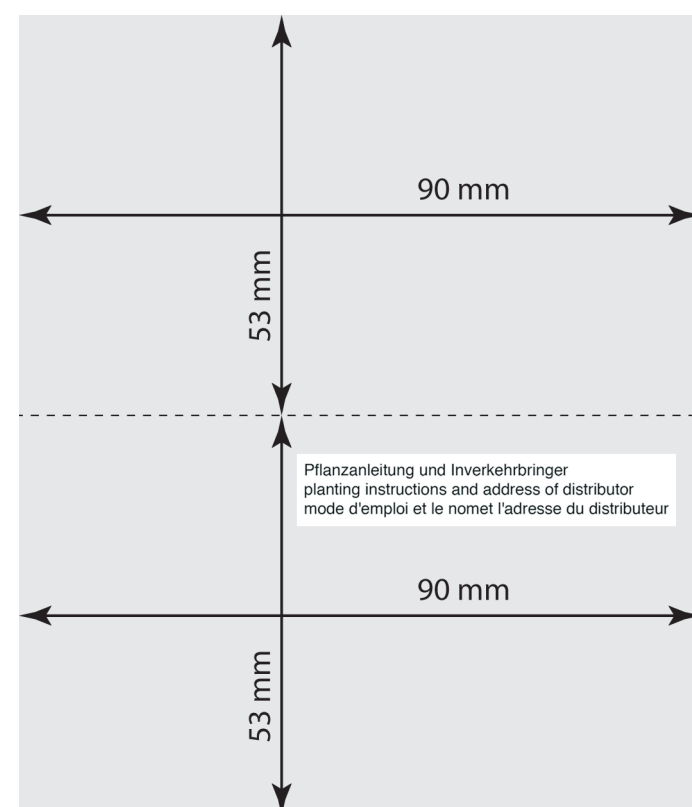

memo AG · Am Biotop 6 · 97259 Greußenheim

Bio-Mini-Pflanzset "Naturfließ Kresse"

Bitte inkl. Bio-Siegel, Pflanzenanleitung sowie **komplette memo AG - Adresse**
(zwingend notwendig: Postanschrift, E-Mailadresse und URL) anlegen.