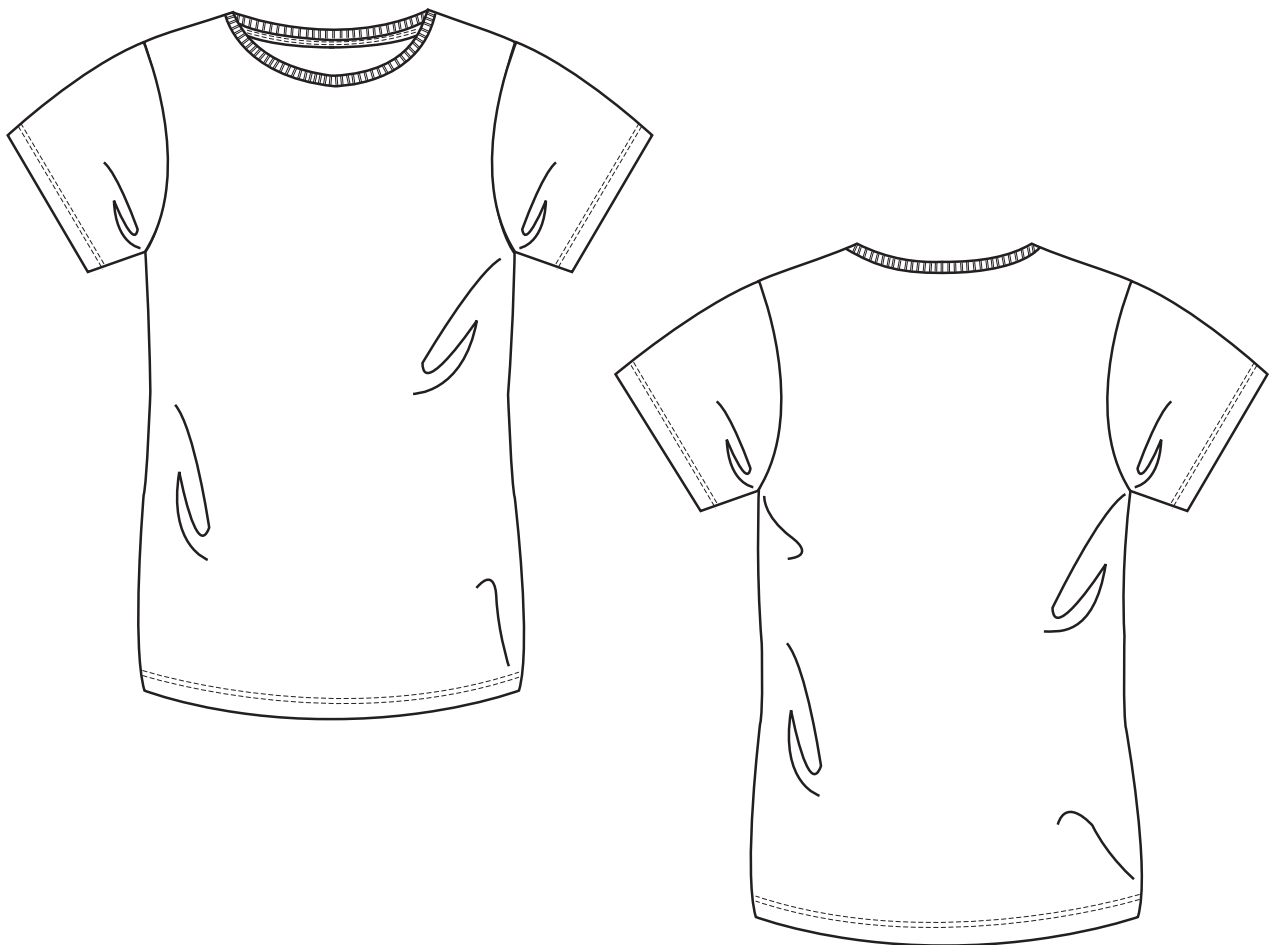

memo AG · Am Biotop 6 · 97259 Greußenheim

Neutral Bio-Damen-T-Shirt mit Rundhalsausschnitt

Werbefläche ca. 290 x 290 mm.
auf Vorder- oder Rückseite

Size	XS	S	M	L	XL	2XL
½ Width	41	44	47	50	53	56
Full length	62	65	68	71	74	77