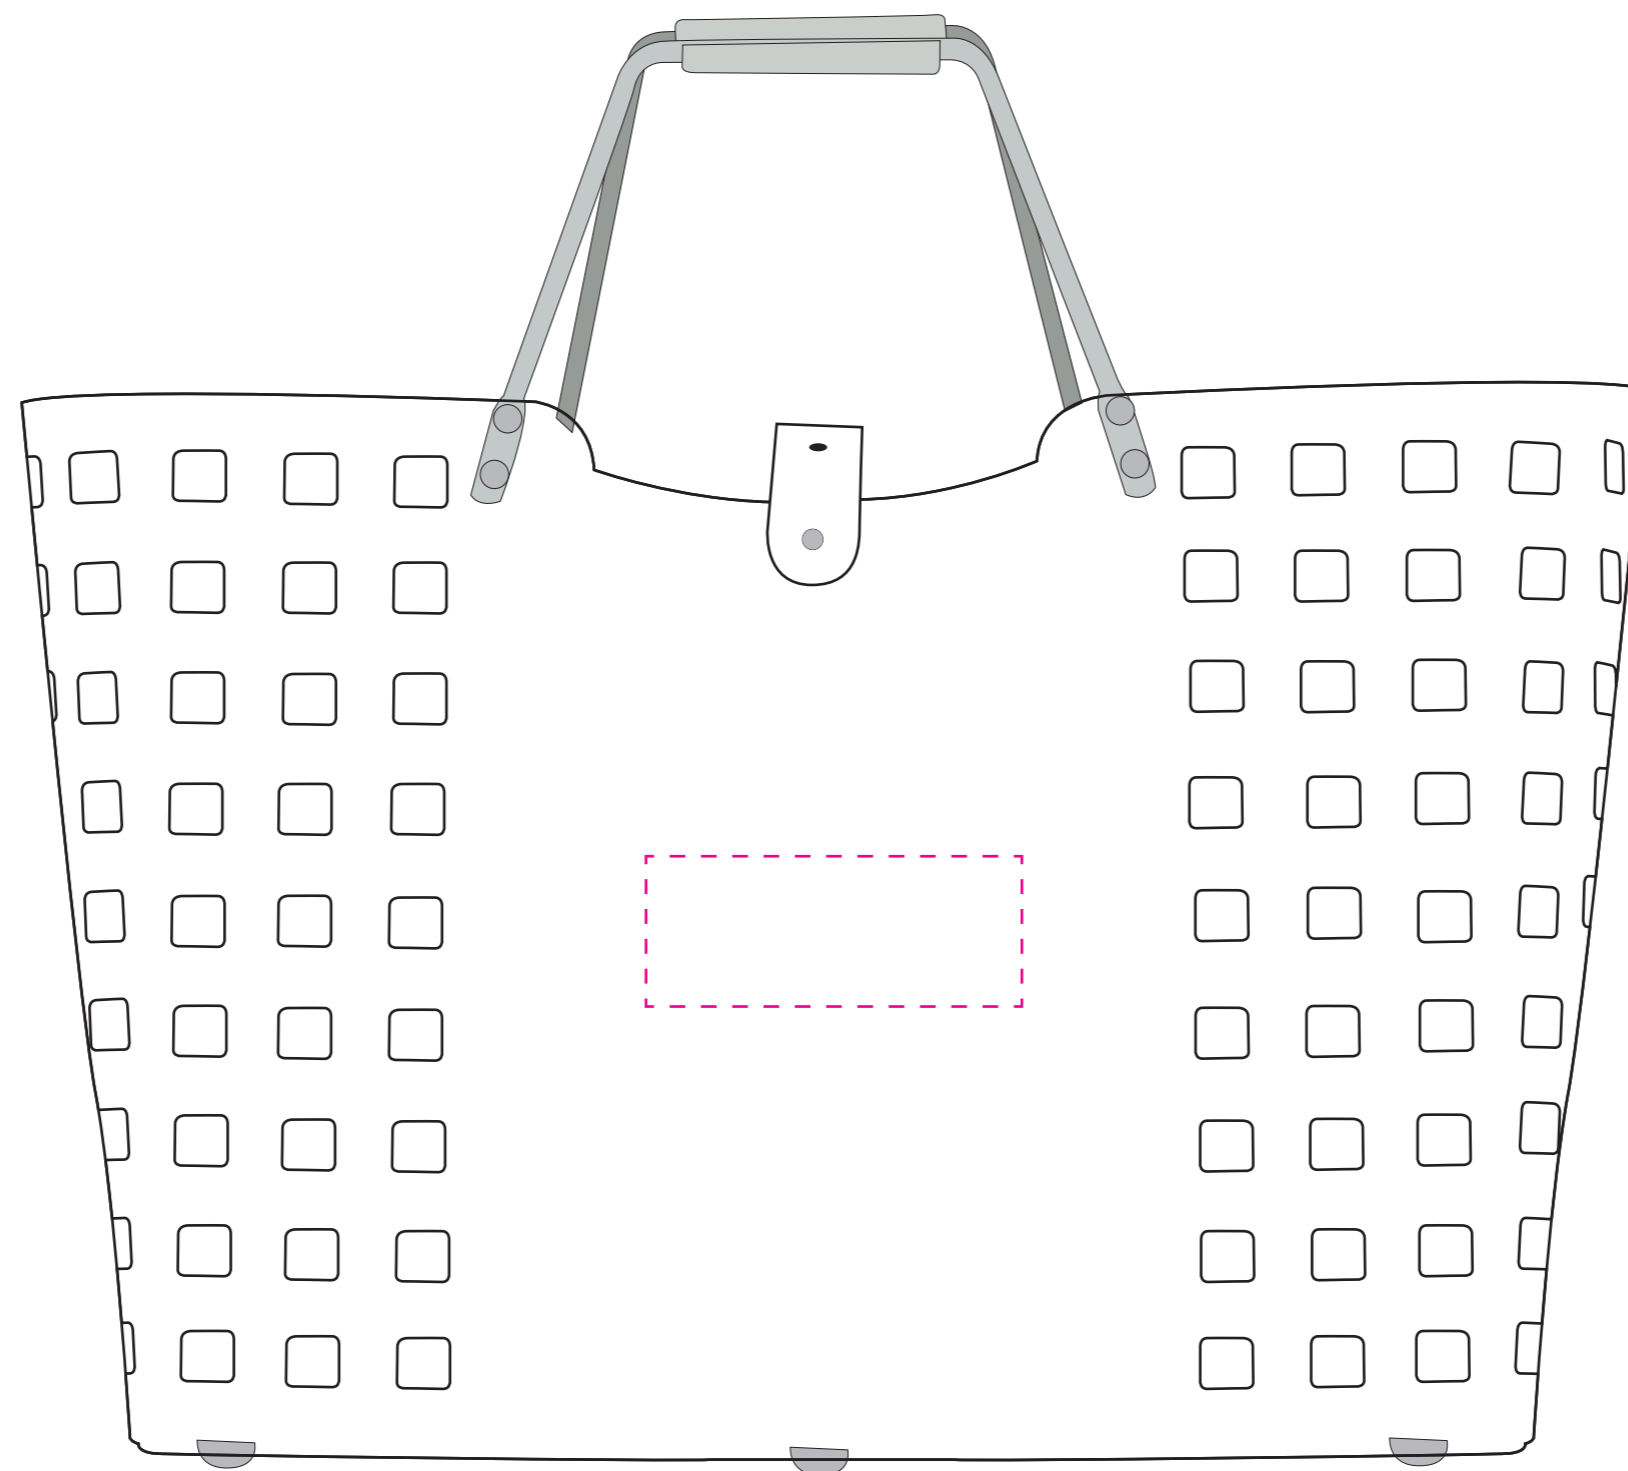

memo AG · Am Biotop 6 · 97259 Greußenheim

Tragekorb "Square" aus Recyclingleder

Werbefläche 100 x 40 mm. - - - -

50 % der Originalgröße