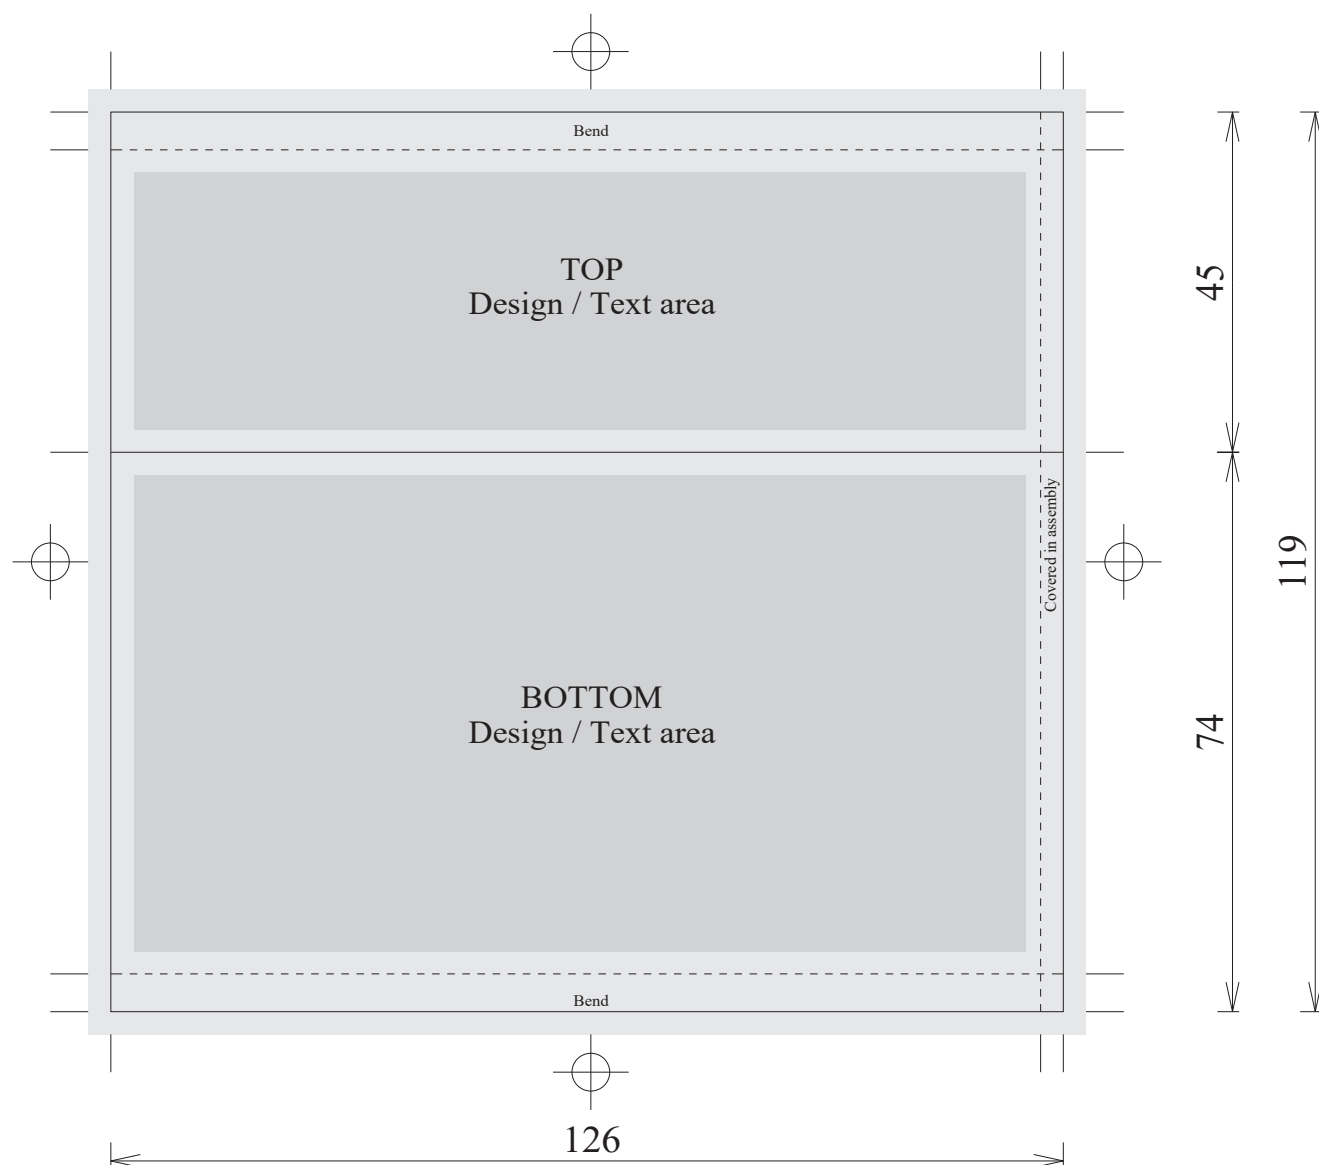

memo AG · Am Biotop 6 · 97259 Greußenheim

Kamin-Streichholzschachtel

113 x Ø 64 mm

Cut ———
Printing area 
Text / design 