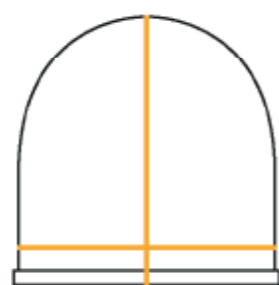

memo AG · Am Biotop 6 · 97259 Greußenheim

Neutral Mütze aus Bio-Baumwolle

Werbefläche 12 x 7 cm.

Size	Width	Length
One size	27	27