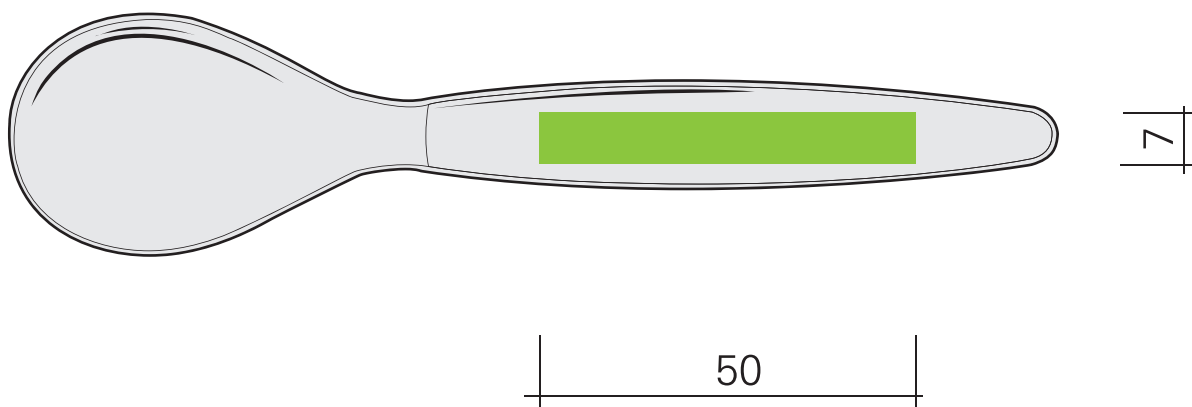

memo AG · Am Biotop 6 · 97259 Greußenheim

Löffel aus Bio-Kunststoff

Tampondruck / Pad Printing (T2)

Druckgröße / Printing size: 50 x 7 mm

Druckfarben / Printing colours: 1

Bemerkungen / Remarks:

Passergenauigkeit je Druckvorgang /

Register accuracy per printing process: +/- 0,5 mm

 Grundform Artikel / Base form article

 Druckfläche / Printing area

Achtung: Die grüne Grundfläche druckt **nicht** mit!

Attention: The green base area do **not** print!