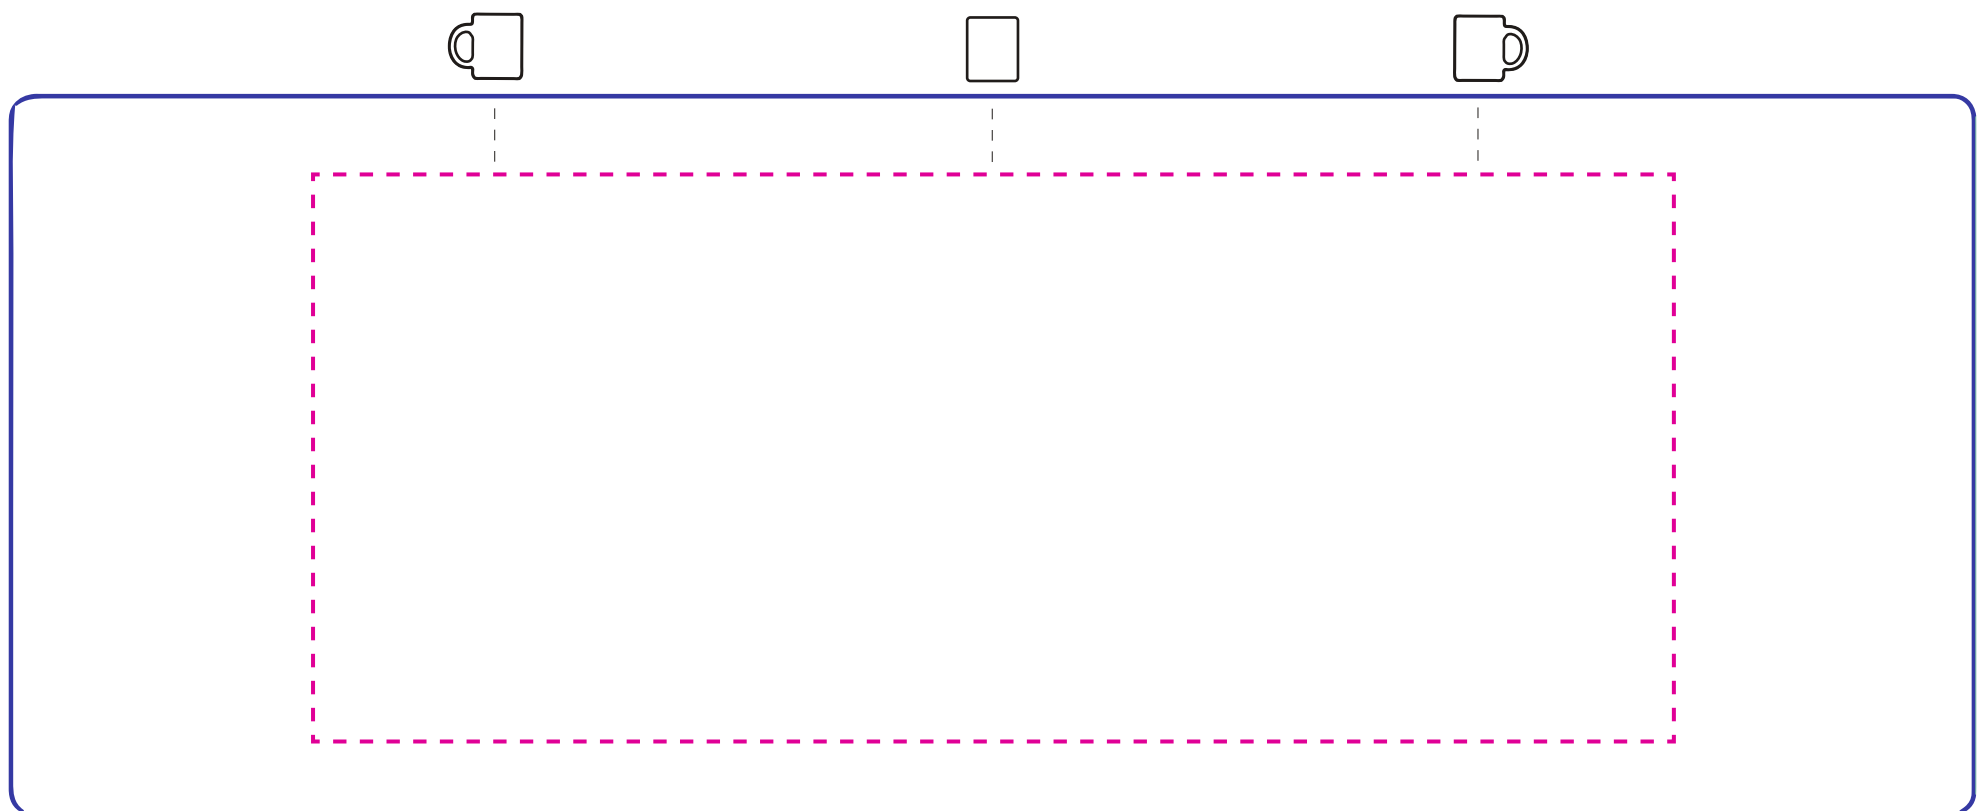

Tasse Classico mit 4-farbigem Aufdruck

- Tassenkörper (ohne Henkel)
- - - Werbefläche ca. 180 x 75 mm