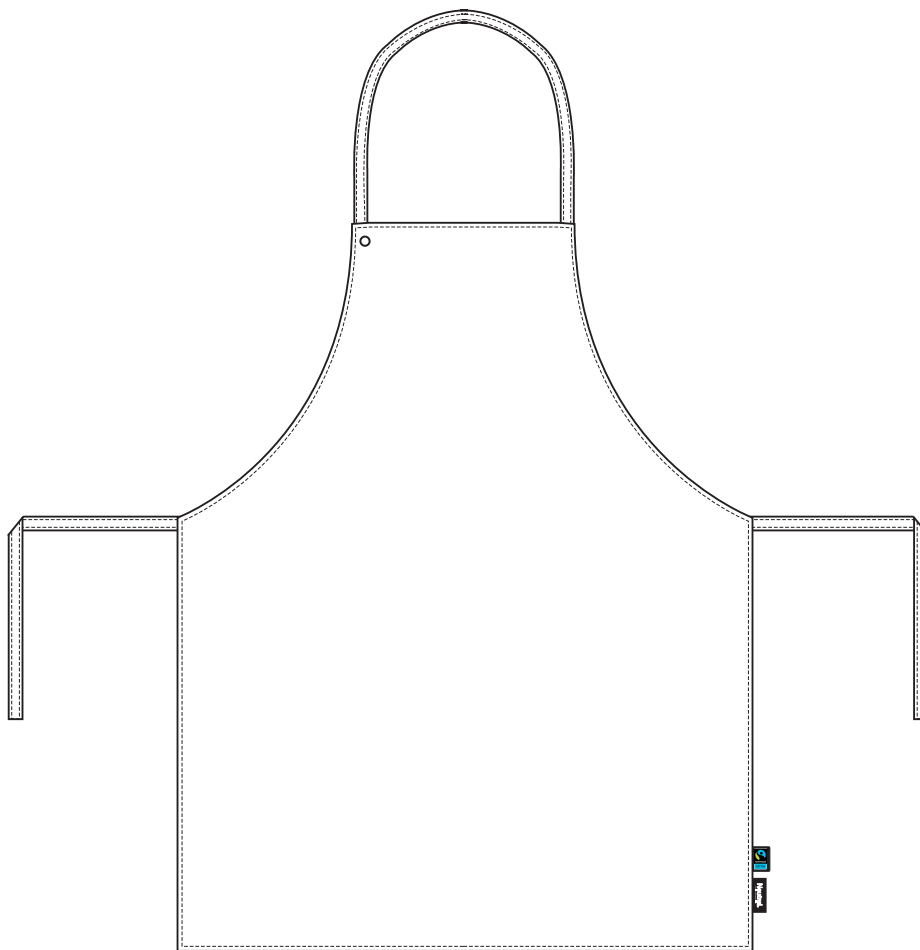

memo AG · Am Biotop 6 · 97259 Greußenheim

Neutral Bio-Latzschürze

Werbefläche ca. 290 x 290 mm.

Size	Width	Length
One size	70	90