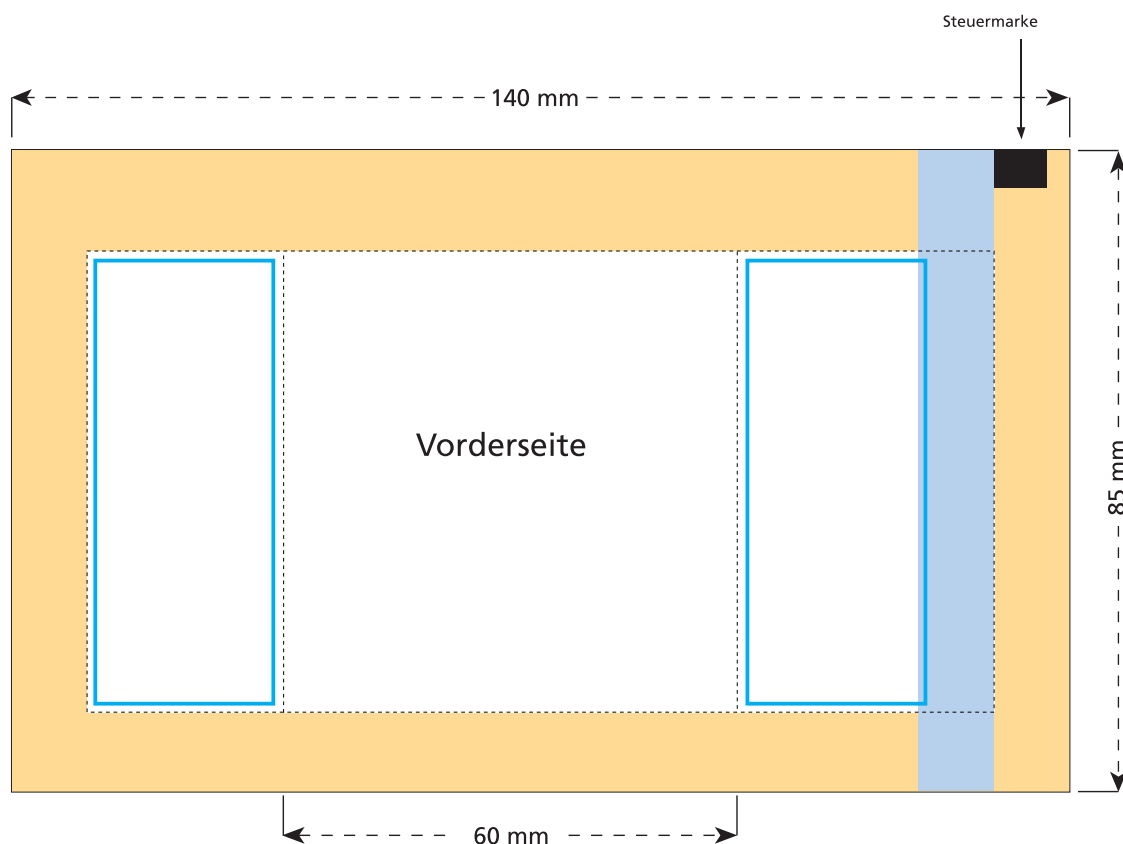

# Bio-Fruchtgummi-Bärchen im kompostierbaren Tütchen

-  Bedruckbare Fläche
-  Siegelnaht nicht bedruckbar
-  Fläche wird durch die Siegelnaht verdeckt
-  Pflichttexte

Das MHD und die Lot-Nr. werden am Produktionstag auf der Rückseite des Tütchens aufgedruckt.

## Datenanlieferung:

Die in Ihren Daten verwendeten Bilder müssen eine Auflösung von mindestens 300 dpi (CMYK) haben, noch besser geeignet sind Vektordaten. Sofern Sie das Motiv vektorisiert vorliegen haben, dieses bitte als Vektorgrafik senden (auch bei Bildern).