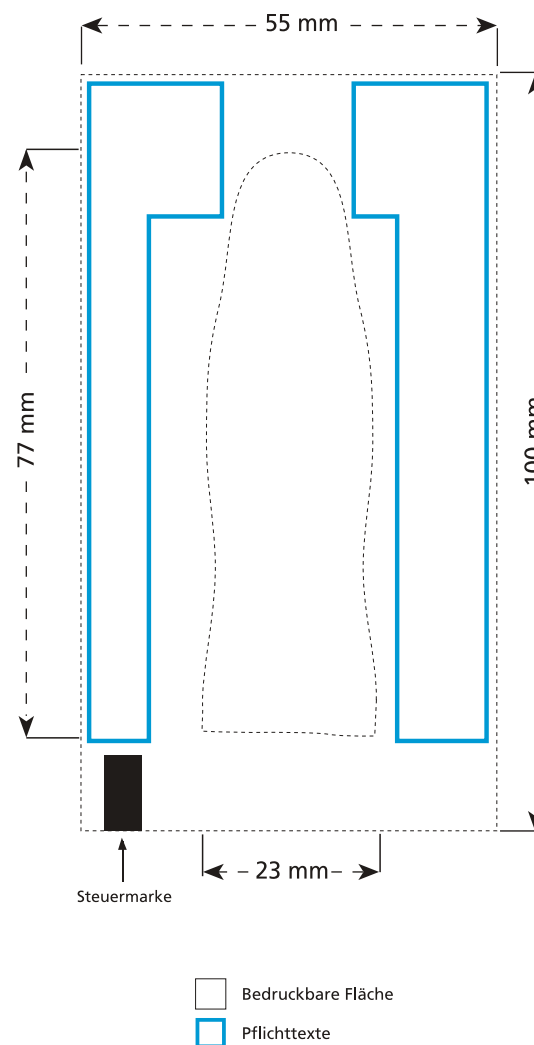

Mini-Weihnachtsmann Vollmilch inkl. Druck

23 x 77 mm

Pflichttexte

Hersteller/Inverkehrbringer, Mindesthaltbarkeitsdatum (MHD) und Inhaltsangaben sind Pflichttexte. Die Inhaltsangaben werden von uns in Ihre Daten eingesetzt - Sie erhalten einen Korrekturabzug inkl. dieser Angaben. Das MHD und die Lot-Nr. werden am Produktionstag auf der Rückseite des Tütchens aufgedruckt.

Steuermarke

Diese ist für die gesteuerte Produktion des Artikels notwendig und kann auf der Rückseite erscheinen.

Datenanlieferung:

Die in Ihren Daten verwendeten Bilder müssen eine Auflösung von mindestens 300 dpi (CMYK) haben, noch besser geeignet sind Vektordaten. Sofern Sie das Motiv vektorisiert vorliegen haben, dieses bitte als Vektorgrafik senden (auch bei Bildern). Wenn das Motiv nur wenige Farben hat, wird dieses in der Regel nach Volltönen gedruckt (HKS K oder Pantone C), 4C-Motive dagegen nach CMYK. Bitte Daten entsprechend anlegen.