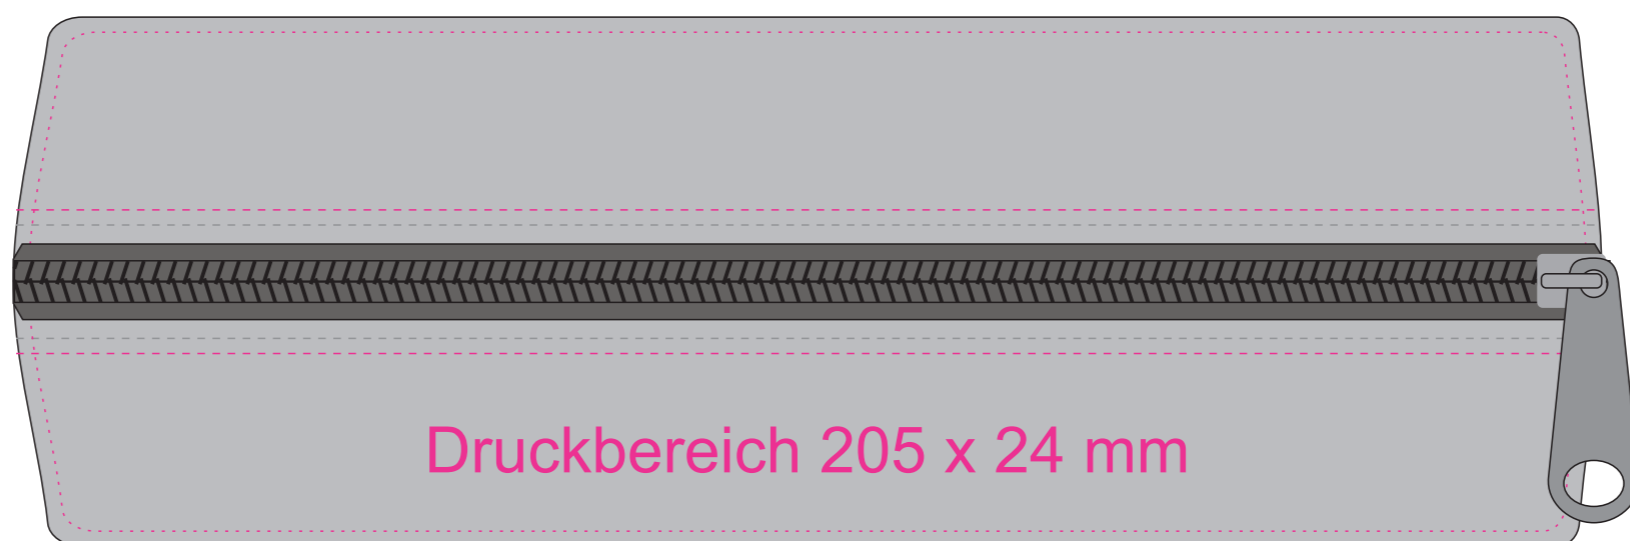

memo AG · Am Biotop 6 · 97259 Greußenheim

Stiftemäppchen "Ted" aus Papyr

Vorderseite

Rückseite