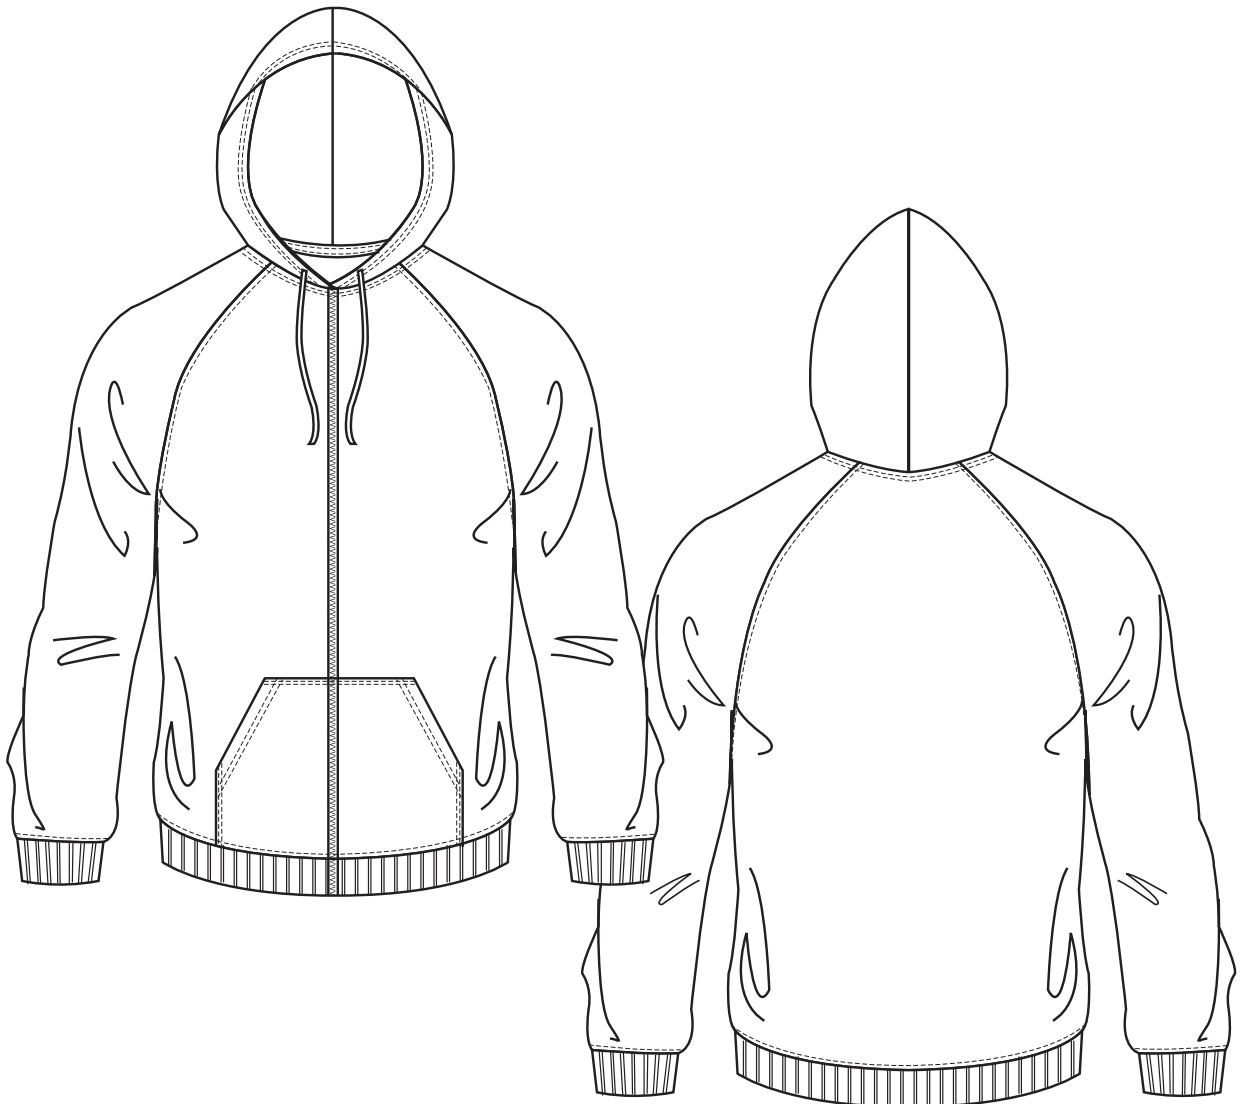

memo AG · Am Biotop 6 · 97259 Greußenheim

Neutral Bio-Damen-Sweatjacke mit Kapuze

Werbefläche ca. 290 x 290 mm.
auf Vorder- oder Rückseite

Size	XS	S	M	L	XL	2XL
½ Width	46	49	52	55	58	61
Full length	63	65	66	68	69	71