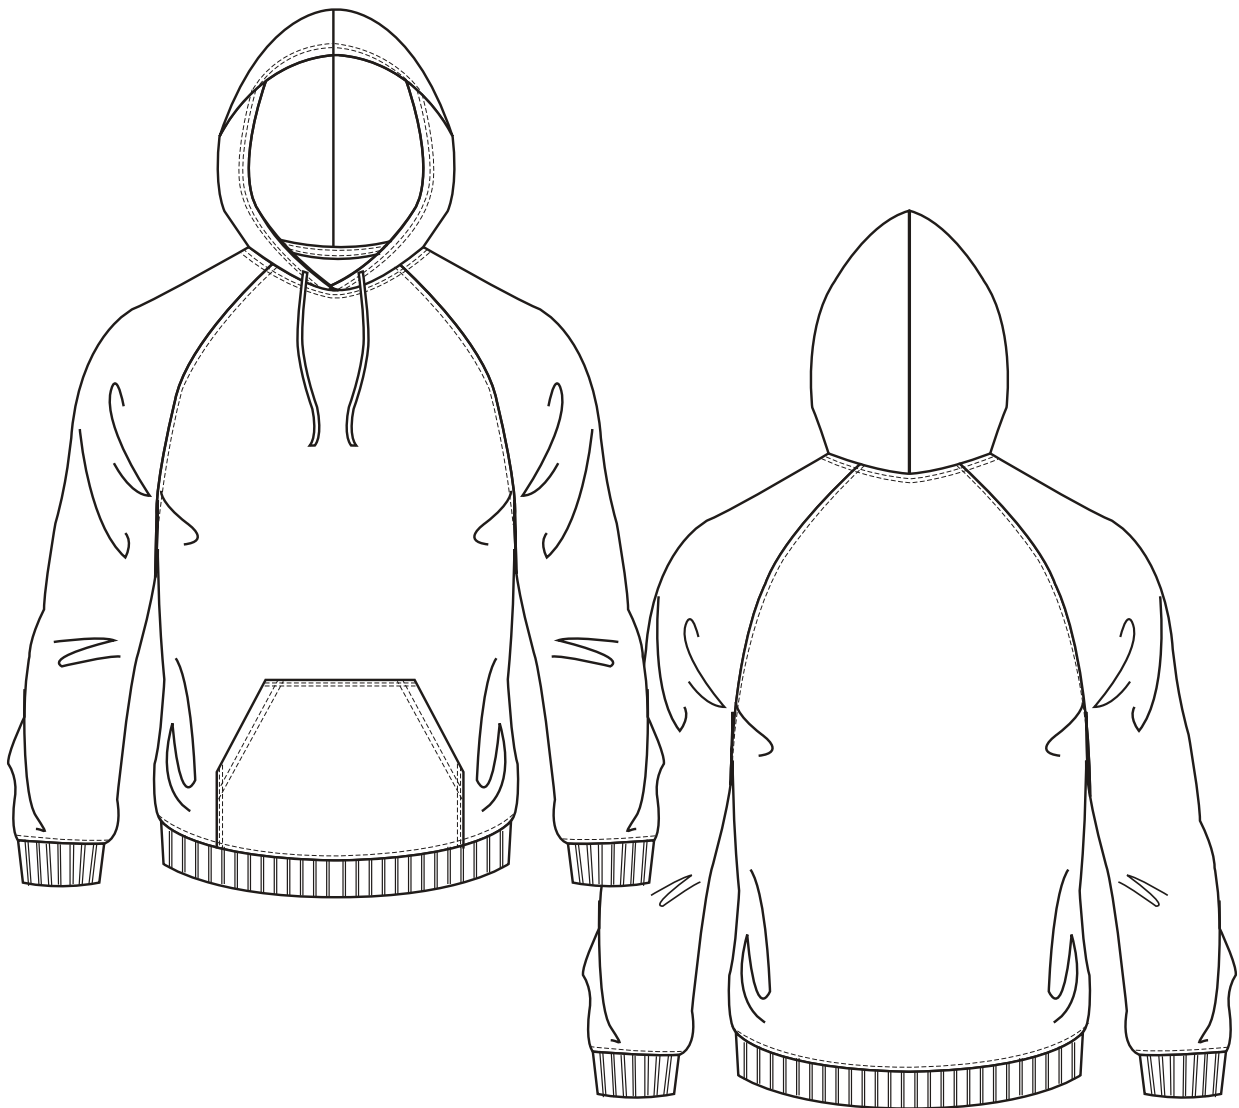

memo AG · Am Biotop 6 · 97259 Greußenheim

Neutral Bio-Damen-Hoodie

Werbefläche ca. 290 x 290 mm.
auf Vorder- oder Rückseite

Size	XS	S	M	L	XL	2XL
½ Width	46	49	52	55	58	61
Full length	61	63	64	67	69	72