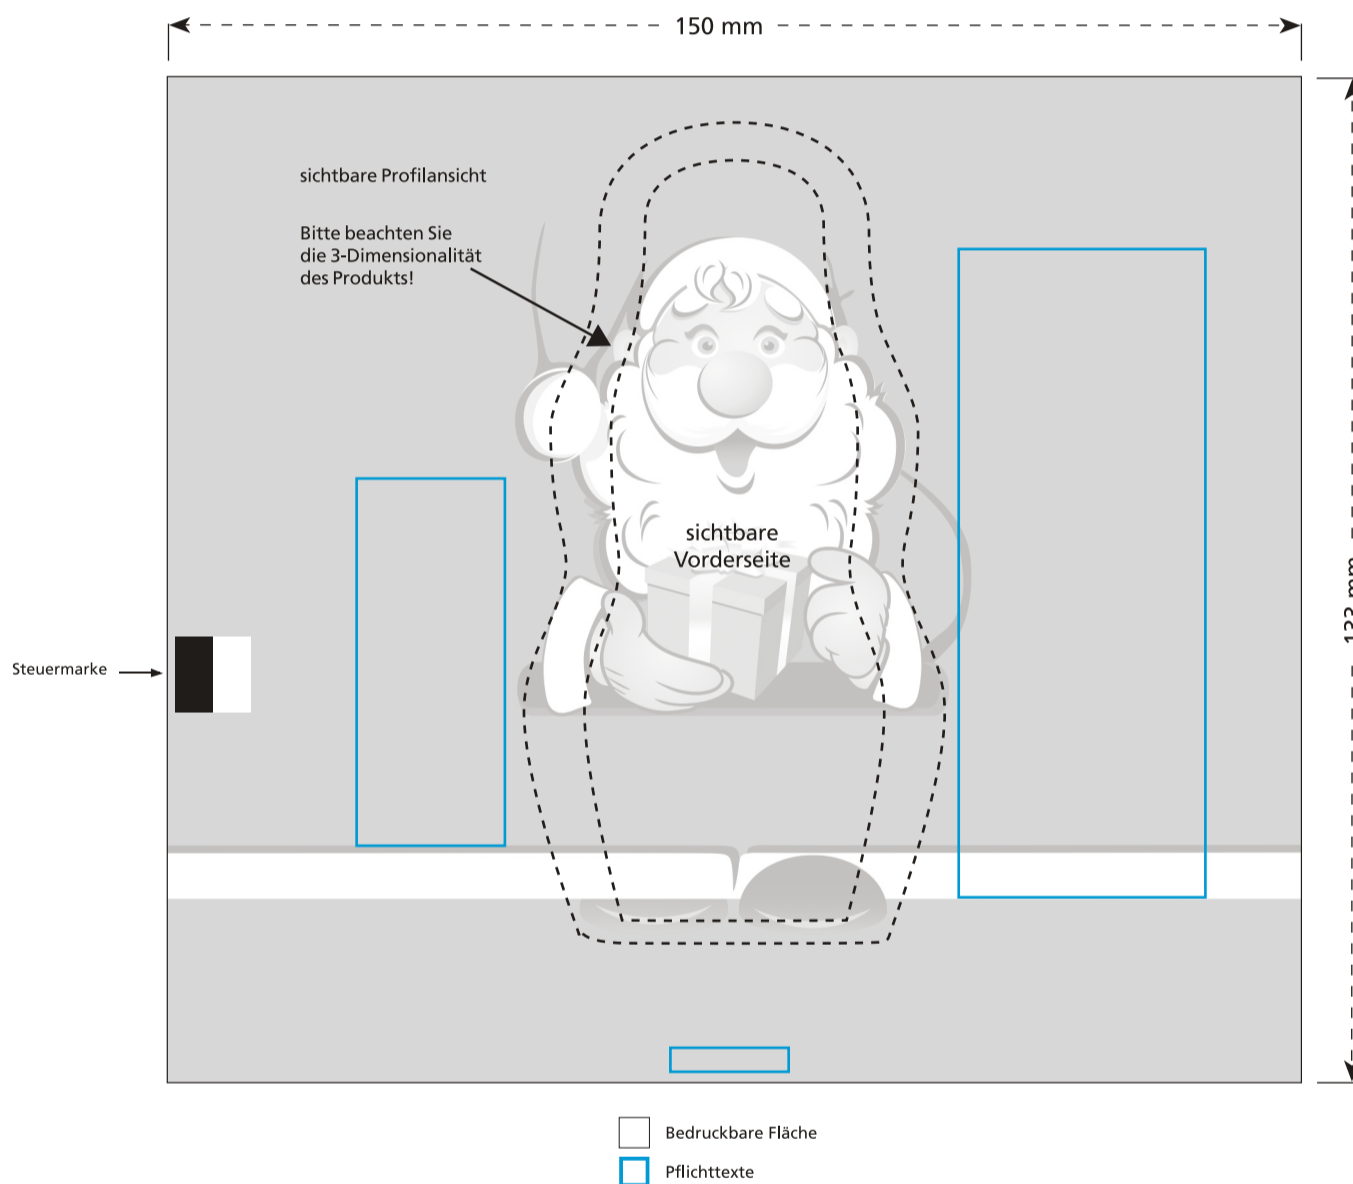

Vollmilch-Weihnachtsmann Midi inkl. Druck

40 x 100 x 36 mm

Pflichttexte

Hersteller/Inverkehrbringer, Mindesthaltbarkeitsdatum (MHD) und Inhaltsangaben sind Pflichttexte. Die Inhaltsangaben werden von uns in Ihre Daten eingesetzt - Sie erhalten einen Korrekturabzug inkl. dieser Angaben. Das MHD und die Lot-Nr. werden am Produktionstag auf der Rückseite des Tütchens aufgedruckt.

Steuermarke

Diese ist für die gesteuerte Produktion des Artikels notwendig und kann auf der Rückseite erscheinen.

Datenanlieferung:

Die in Ihren Daten verwendeten Bilder müssen eine Auflösung von mindestens 300 dpi (CMYK) haben, noch besser geeignet sind Vektordaten. Sofern Sie das Motiv vektorisiert vorliegen haben, dieses bitte als Vektorgrafik senden (auch bei Bildern). Wenn das Motiv nur wenige Farben hat, wird dieses in der Regel nach Volltönen gedruckt (HKS K oder Pantone C), 4C-Motive dagegen nach CMYK. Bitte Daten entsprechend anlegen.