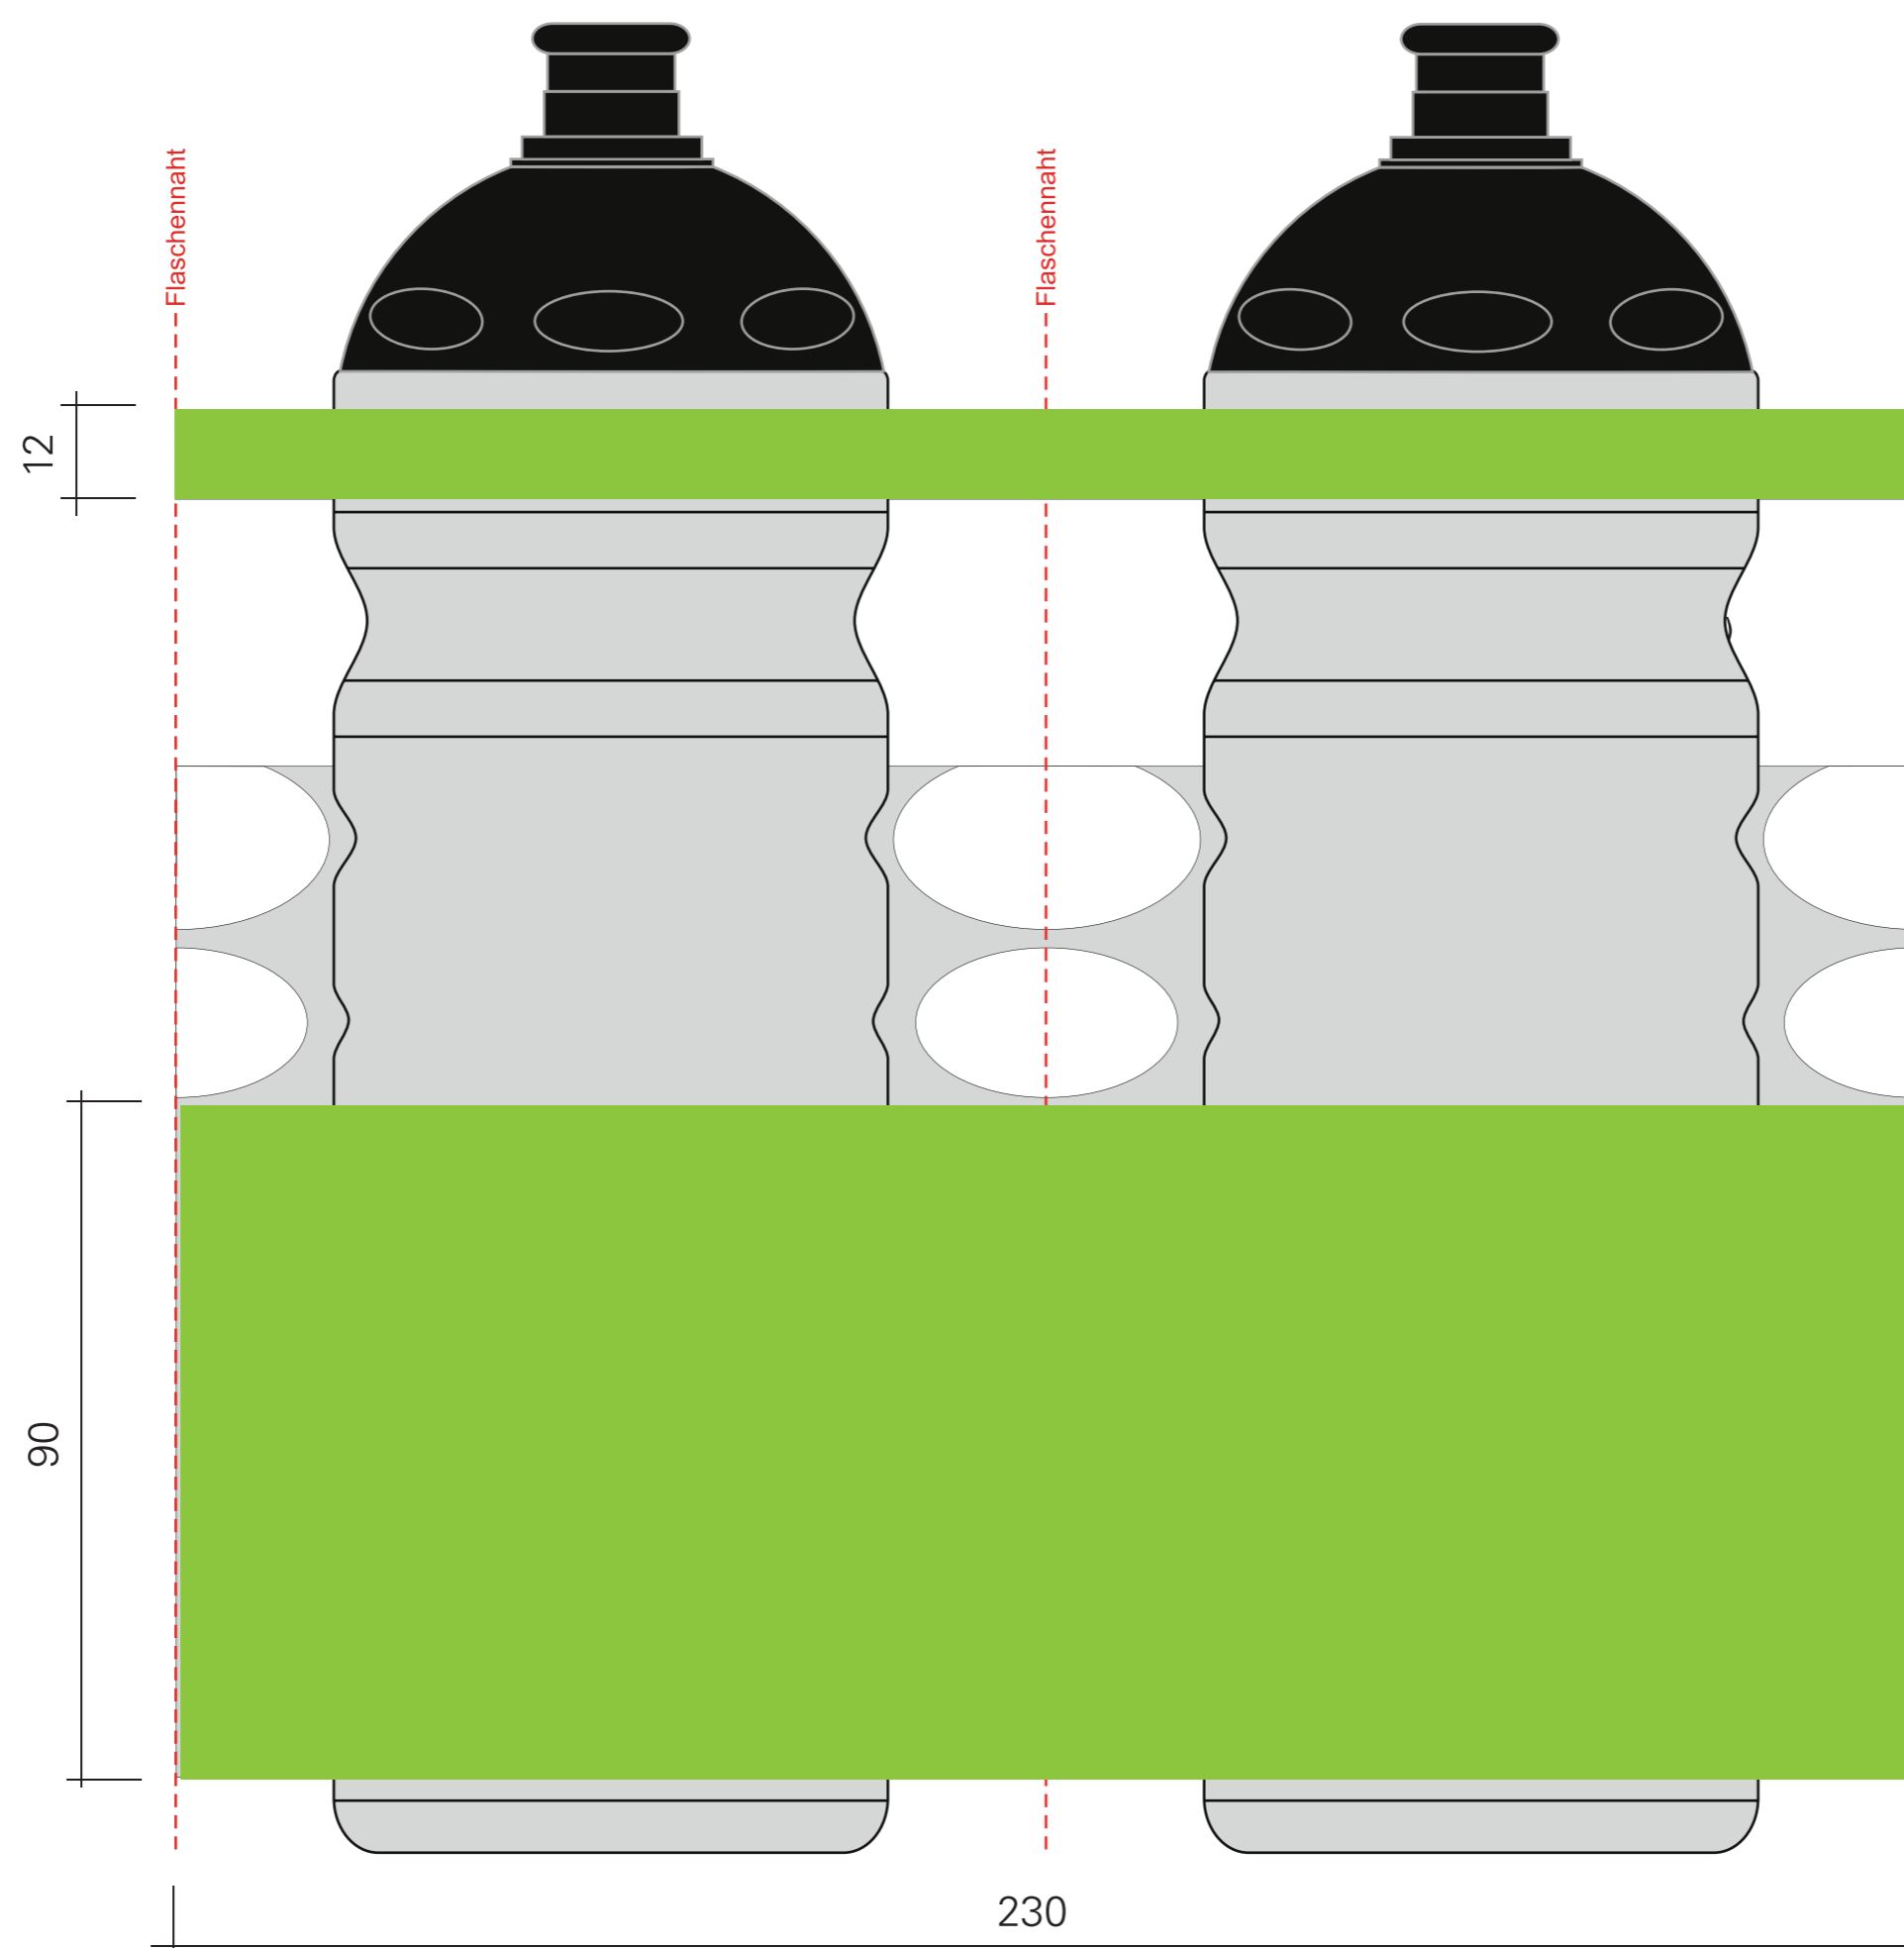

memo AG · Am Biotop 6 · 97259 Greußenheim

Trinkflasche "Rio" aus Bio-Kunststoff 0,75 l

Siebdruck / Screen-Printing S2

Druckgröße / Printing size: 230 x 90 mm

Druckfarben / Printing colours: 1-4

Bemerkungen / Remarks:
Passergenauigkeit je Druckvorgang /
Register accuracy per printing process: +/- 0,5 mm

Grundform Artikel / Base form article
 Druckfläche / Printing area

Achtung: Die grüne Grundfläche druckt **nicht** mit!
Attention: The green base area do **not** print!

Die angegebenen Druckpreise beziehen sich auf den Druck im oberen ODER unteren Bereich.
Sind beide Werbeflächen gewünscht Preise bitte anfragen.