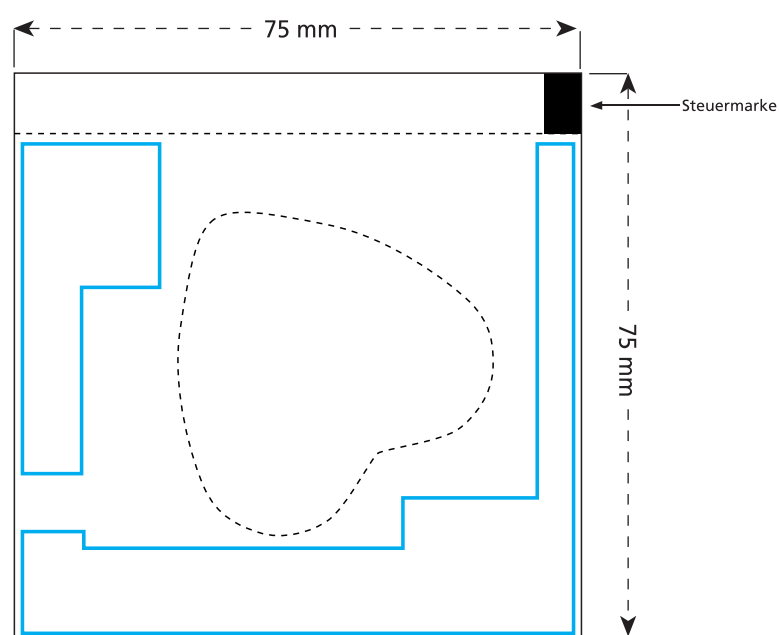

## Vollmilch-Schokoladenherz inkl. Druck 40 x 40 mm

- Bedruckbare Fläche
- Pflichttexte

### **Datenanlieferung:**

Die in Ihren Daten verwendeten Bilder müssen eine Auflösung von mindestens 300 dpi (CMYK) haben, noch besser geeignet sind Vektordaten. Sofern Sie das Motiv vektorisiert vorliegen haben, dieses bitte als Vektorgrafik senden (auch bei Bildern). Wenn das Motiv nur wenige Farben hat, wird dieses in der Regel nach Volltönen gedruckt (HKS K oder Pantone C), 4C-Motive dagegen nach CMYK. Bitte Daten entsprechend anlegen.