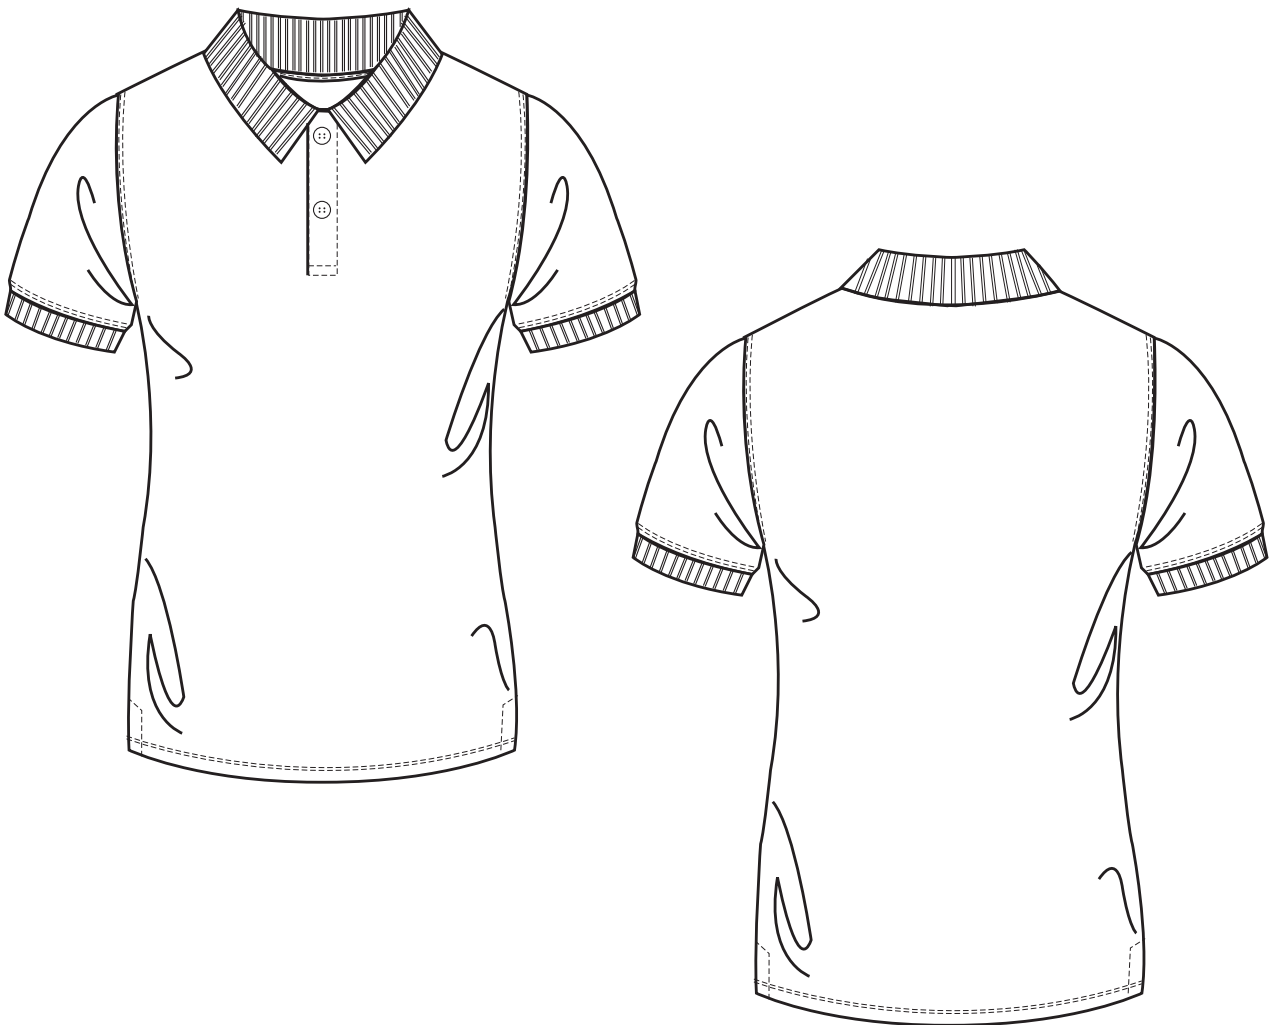

memo AG · Am Biotop 6 · 97259 Greußenheim

Neutral Bio-Damen-Poloshirt

Werbefläche ca. 290 x 290 mm.
auf Vorder- oder Rückseite

Size	XS	S	M	L	XL	2XL
½ Width	42	45	48	51	54	57
Full length	57	60	63	66	69	72