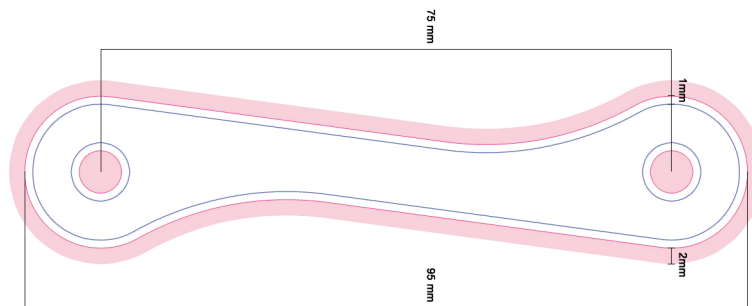

memo AG · Am Biotop 6 · 97259 Greußenheim

Schlüssel-Manager "Keykeepa"

Werbefläche 80 x 10 mm.

Die Gravur erfolgt mittig auf dem Keykeepa.