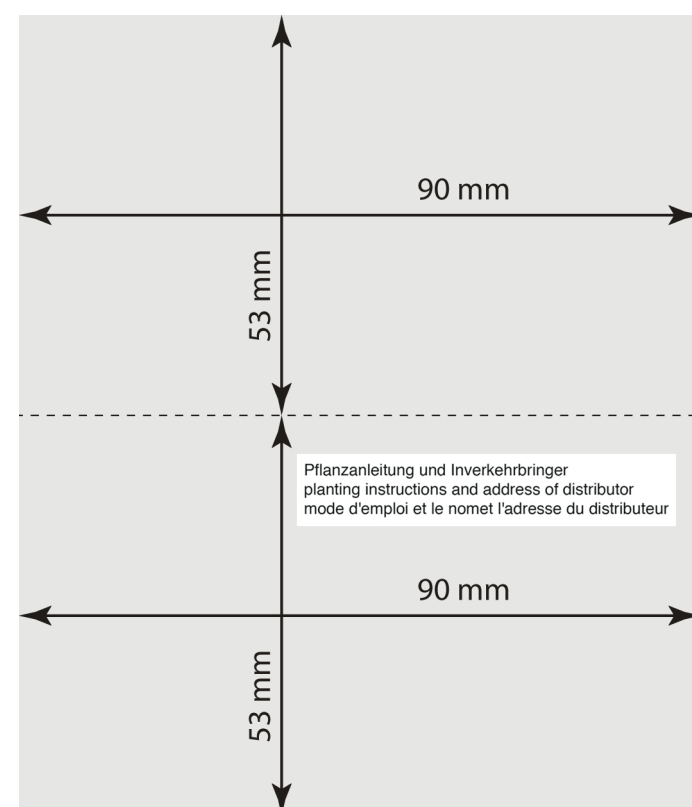

## Bio-Mini-Pflanzset "Naturfließ Kresse"

Bitte inkl. Bio-Siegel, Pflanzenanleitung sowie **kompletter memo AG - Adresse** (zwingend notwendig) anlegen.