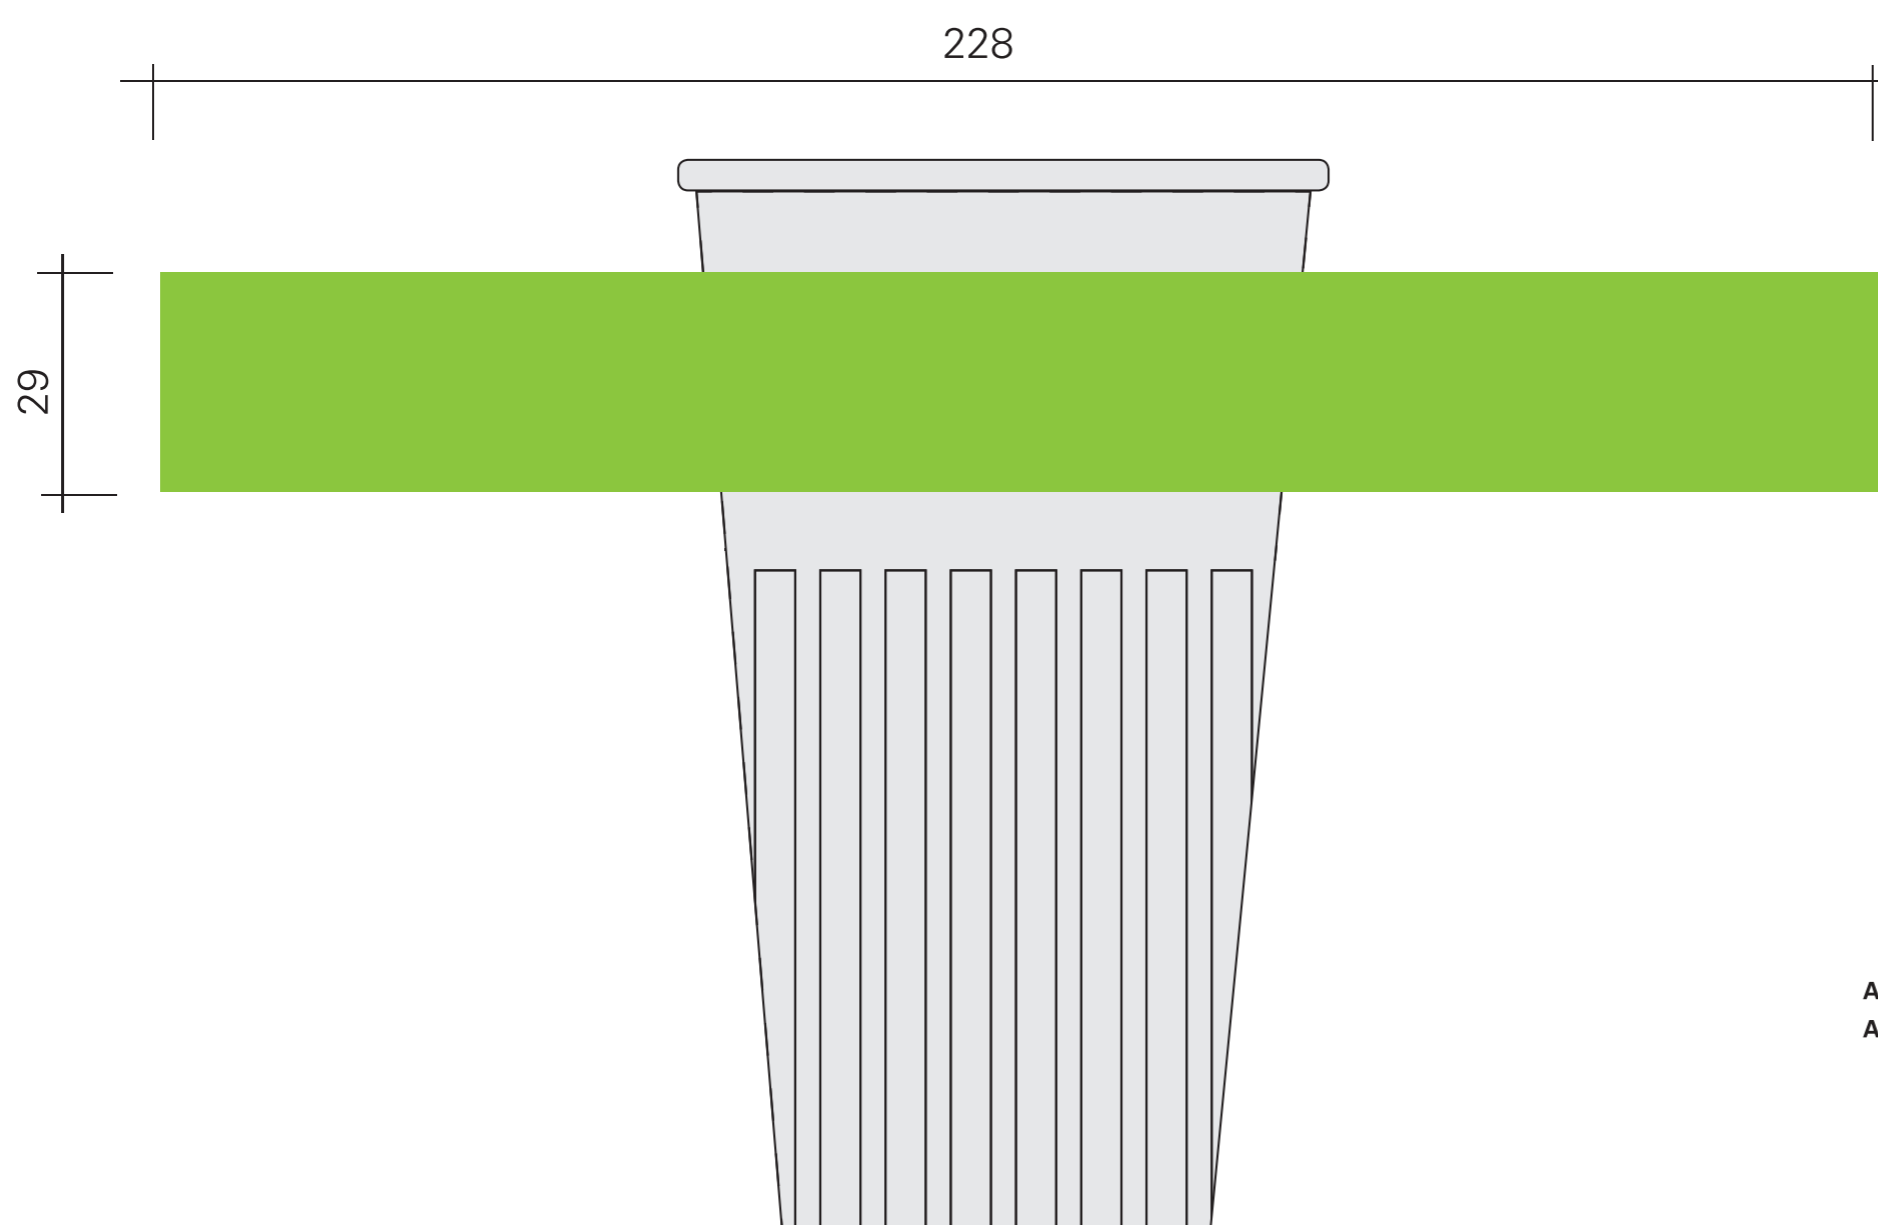

memo AG · Am Biotop 6 · 97259 Greußenheim

Becher "Coffee" aus Bio-Kunststoff

Siebdruck

passendes Datenblatt: „Druck nach Volltönen_Pantone C“

Siebdruck / Screen-Printing S2

Druckgröße / Printing size: 228 x 29 mm

Druckfarben / Printing colours: 1-4

Bemerkungen / Remarks:

Passergenauigkeit je Druckvorgang /

Register accuracy per printing process: +/- 0,5 mm

 Grundform Artikel / Base form article

 Druckfläche / Printing area

Achtung: Die grüne Grundfläche druckt **nicht** mit!
Attention: The green base area do **not** print!