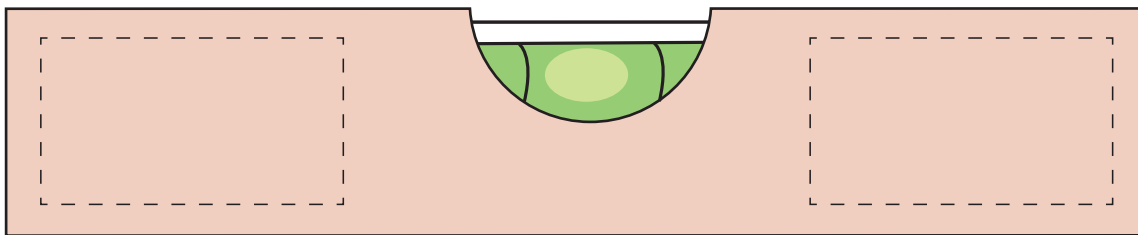

memo AG · Am Biotop 6 · 97259 Greußenheim

Mini-Wasserwaage

Werbefläche ca. 40 x 22 mm.

Druck erfolgt standardmäßig auf einer Außenseite.