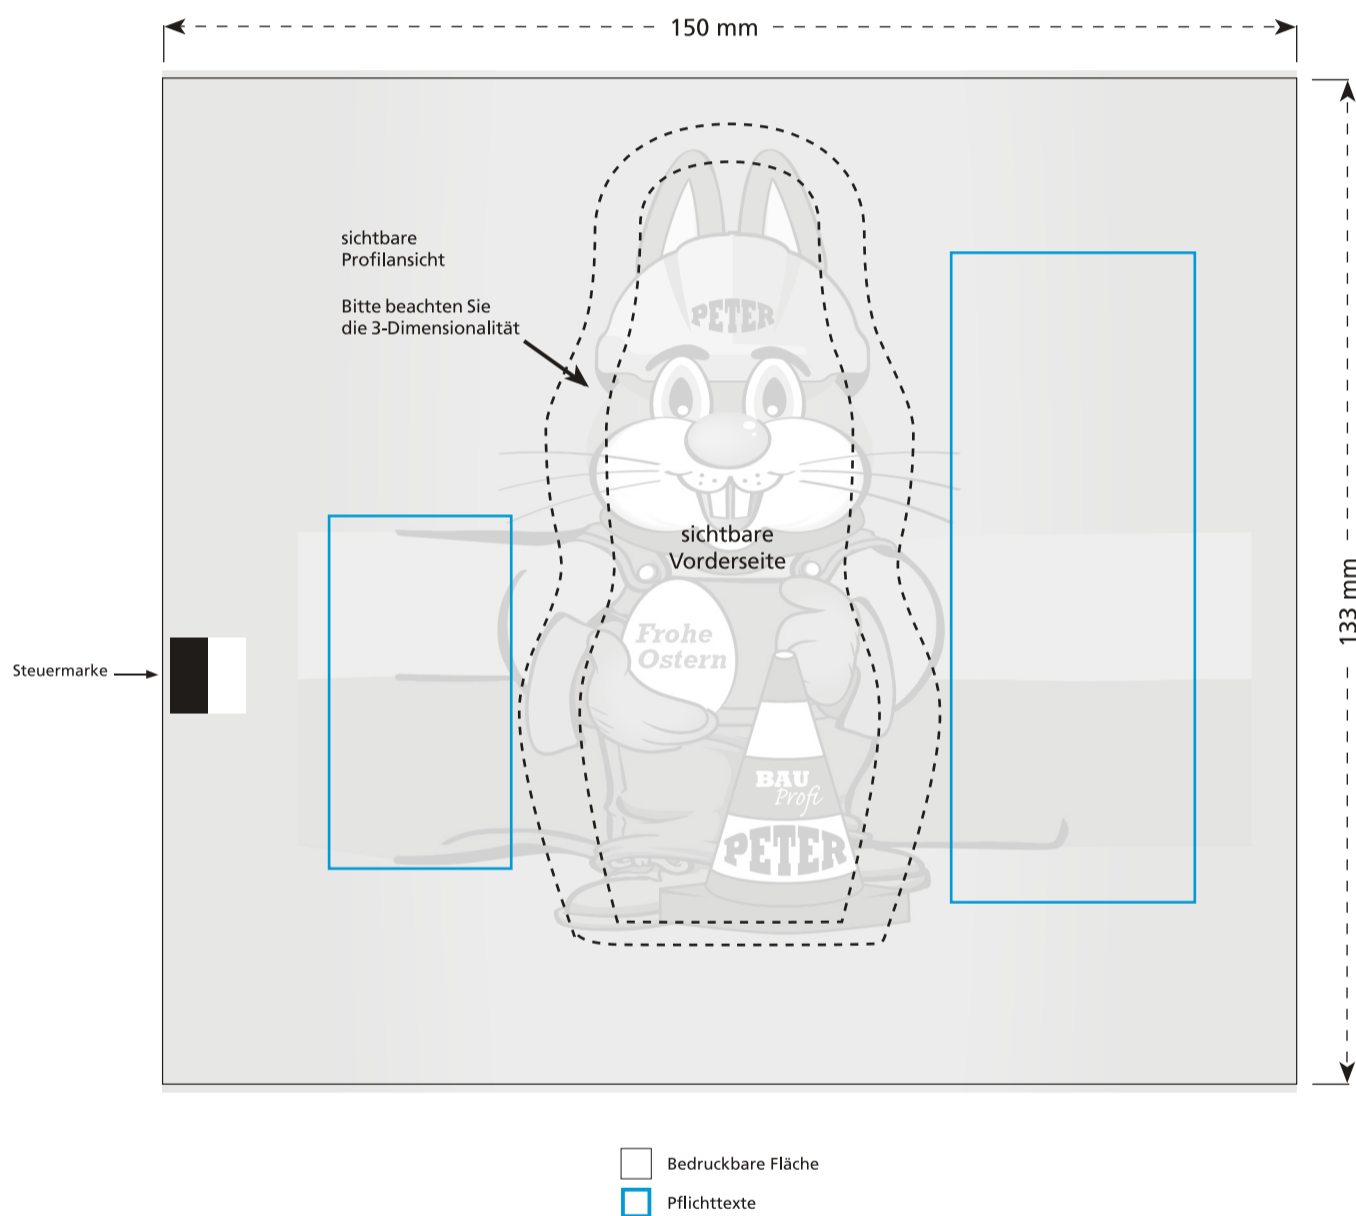

# Vollmilch-Osterhase Midi inkl. Druck

**40 x 100 x 36 mm**

### Pflichttexte

Hersteller/Inverkehrbringer, Mindesthaltbarkeitsdatum (MHD) und Inhaltsangaben sind Pflichttexte. Die Inhaltsangaben werden von uns in Ihre Daten eingesetzt - Sie erhalten einen Korrekturabzug inkl. dieser Angaben. Das MHD und die Lot-Nr. werden am Produktionstag auf der Rückseite des Tütchens aufgedruckt.

### Steuermarke

Diese ist für die gesteuerte Produktion des Artikels notwendig und kann auf der Rückseite erscheinen.

### Datenanlieferung:

Die in Ihren Daten verwendeten Bilder müssen eine Auflösung von mindestens 300 dpi (CMYK) haben, noch besser geeignet sind Vektordaten. Sofern Sie das Motiv vektorisiert vorliegen haben, dieses bitte als Vektorgrafik senden (auch bei Bildern). Wenn das Motiv nur wenige Farben hat, wird dieses in der Regel nach Volltönen gedruckt (HKS K oder Pantone C), 4C-Motive dagegen nach CMYK. Bitte Daten entsprechend anlegen.