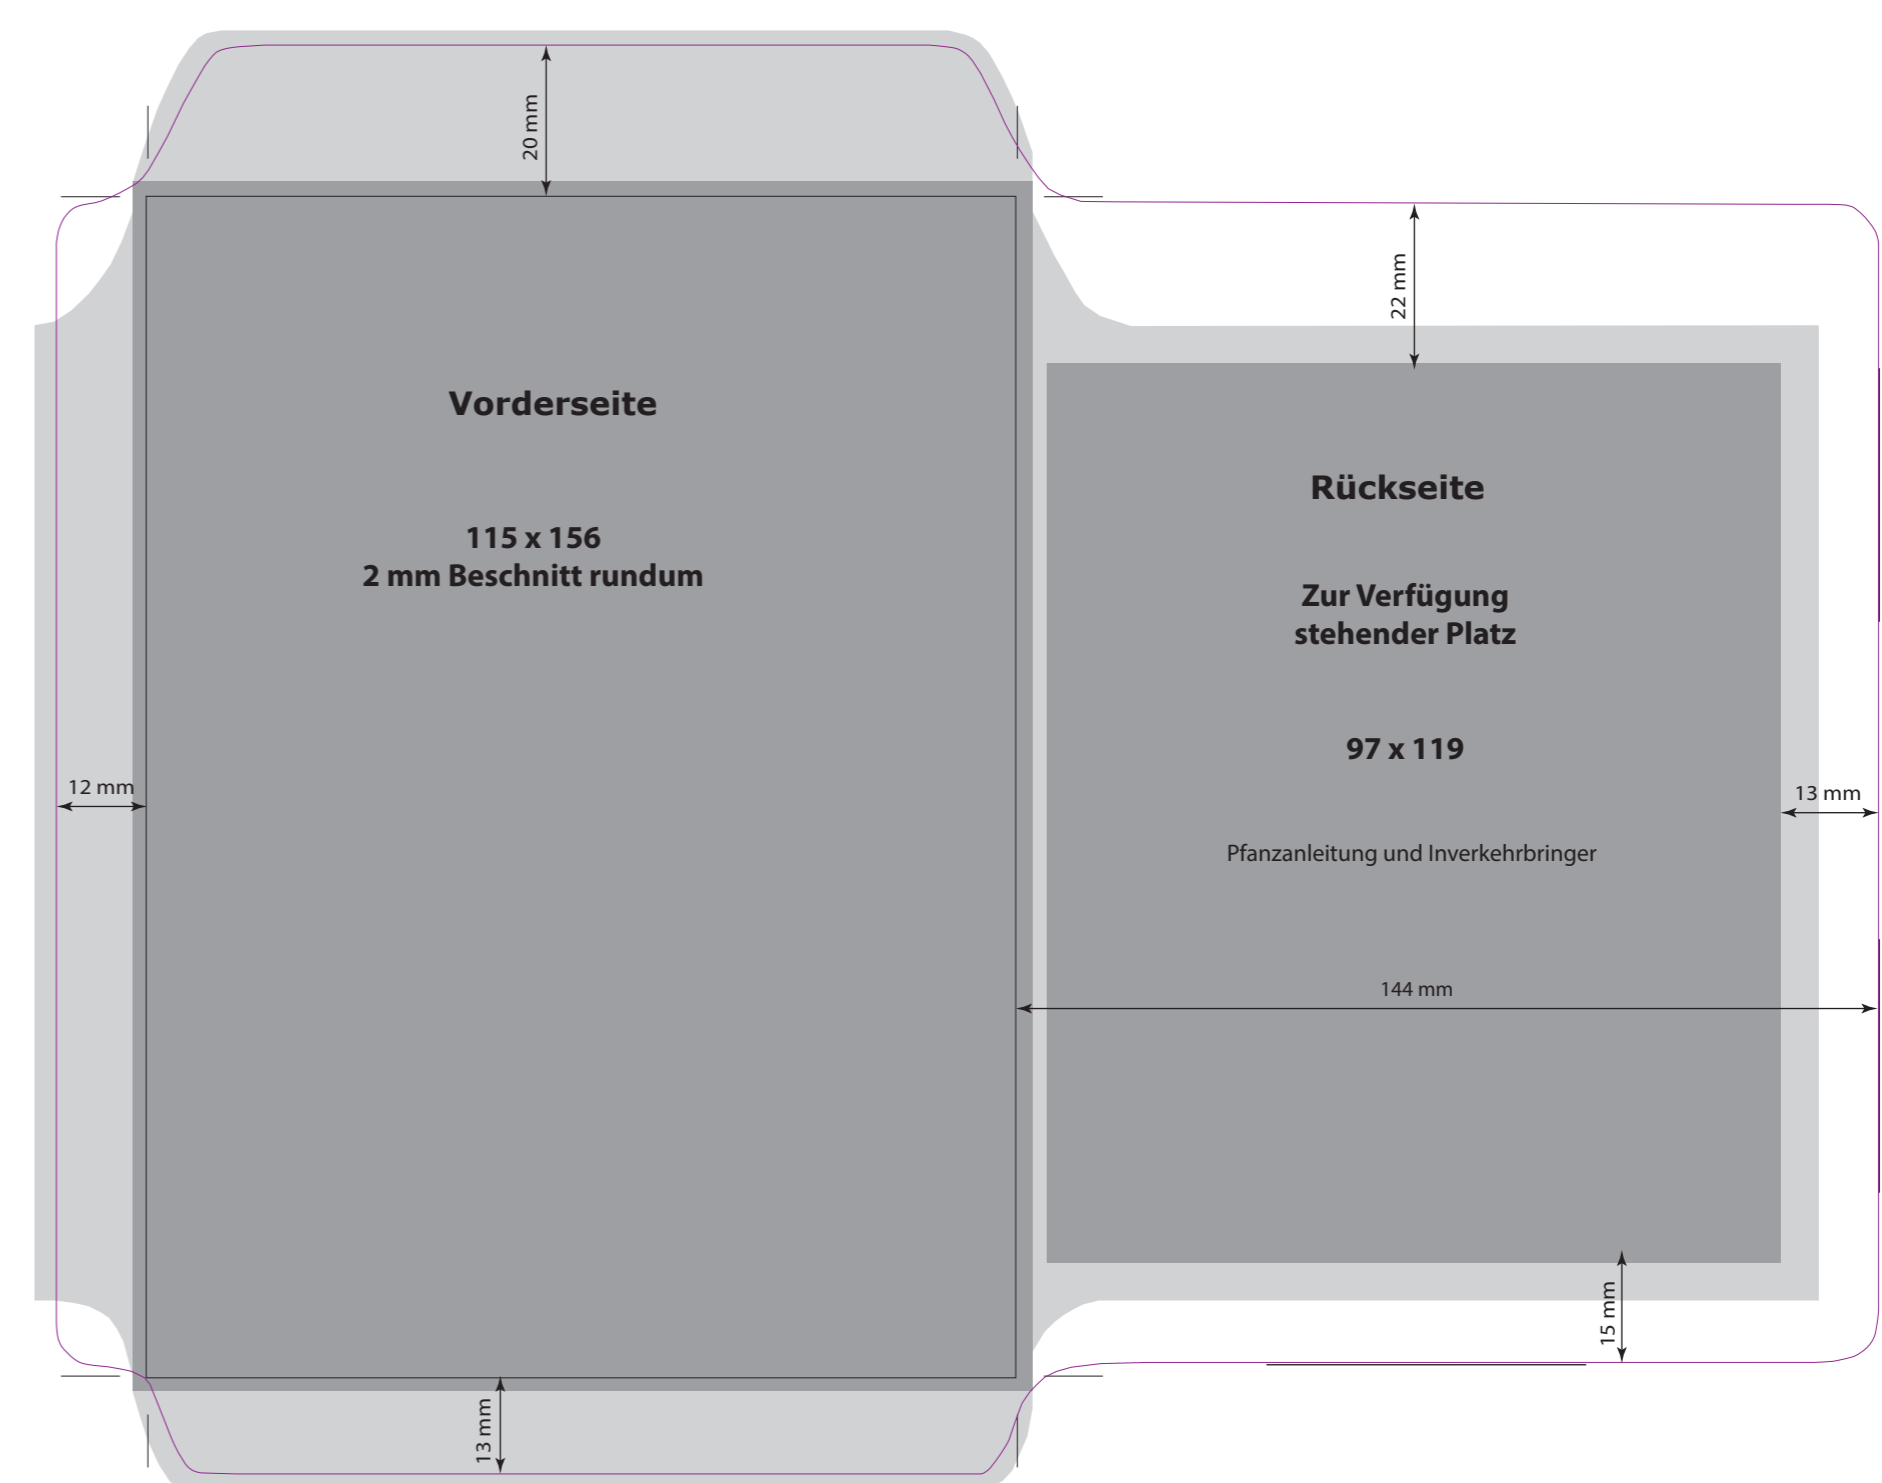

Bio Samenbriefkarte "Sonnenblume"

Wichtigen Text / Logos / Bilder bitte nur im dunkelgrauen Bereich der Standskizze platzieren. Bitte mit Überfüllung anlegen. Falls gewünscht kann der hellgraue Bereich mit angelegt werden - ansonsten ist dieser weiß.

Bitte inkl. Bio-Siegel, Pflanzanleitung sowie **komplette memo AG - Adresse** (zwingend notwendig: Postanschrift, E-Mailadresse und URL) anlegen.

Pflanzanleitung (Text kann leicht angepasst werden):

Sonnenblume

Aussaatzeit: Ab März bis Juni direkt in Töpfe oder ab April ins Freiland.

Pflege: Sonnenblumen lieben einen sonnigen Standort und nährstoffreiche, humose Erde; Pflanzabstand im Freiland 25-30 cm

Blütezeit: Je nach Kultur von Mai bis September

Höhe: ca. 150 cm

(Samen nicht zum Verzehr)

memo AG, Am Biotop 6, 97259 Greußenheim, DEUTSCHLAND,
info@memo.de, memo-werbeartikel.de

Bio-Siegel: 