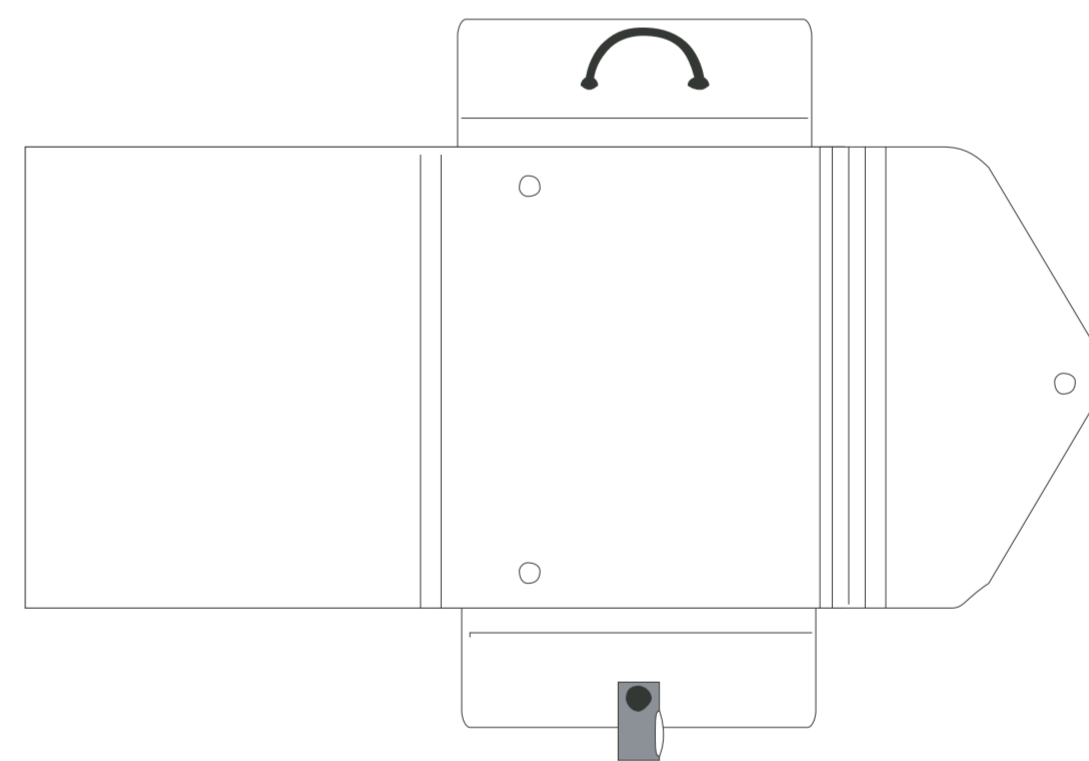

memo AG · Am Biotop 6 · 97259 Greußenheim

Sammelmappe "Opaco"

Werbefläche Prägung 15 x 8 cm:

- Platzierung auch an anderer Stelle möglich
- 8 mm Mindestabstand zwischen Motiv und Rand/Rille/Gummi

Ansicht offen:

Gemäß des Produktsicherheitsgesetzes befindet sich auf der Rückseite der Mappen das Logo „DER BLAUE ENGEL“ sowie die komplette „memo“-Anschrift.