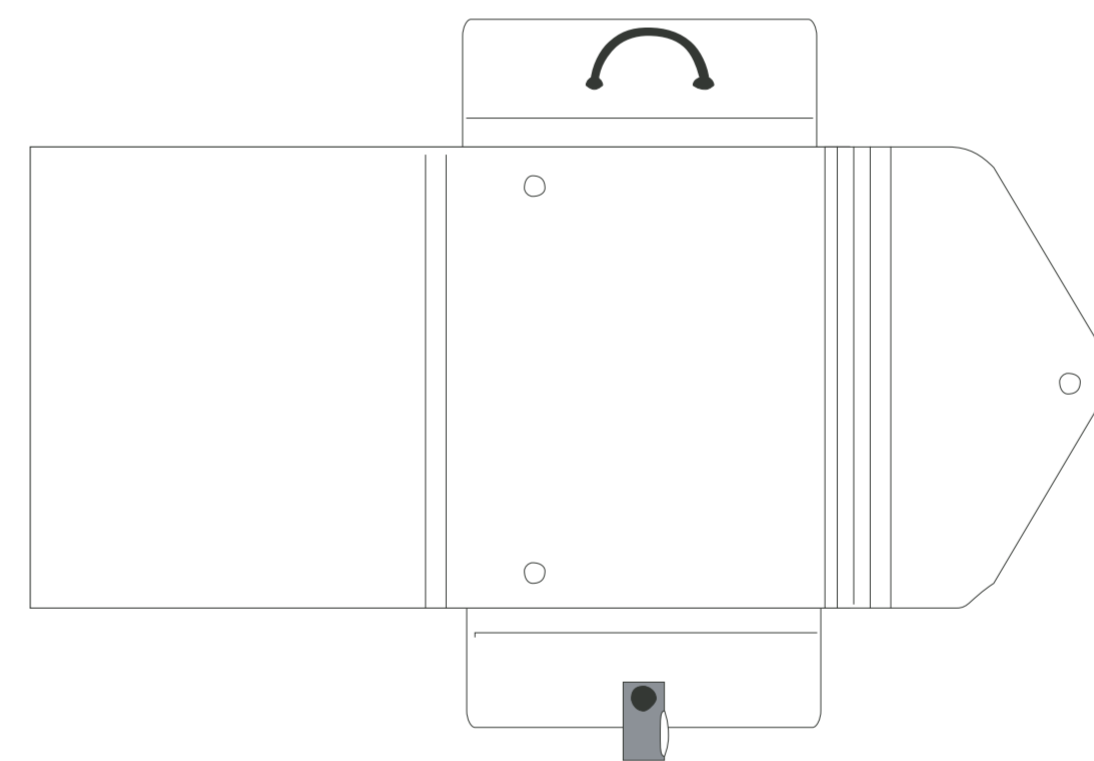

memo AG · Am Biotop 6 · 97259 Greußenheim

Sammelmappe "Natural Carta"

Werbe­fläche Prägung 15 x 8 cm:

- Platzierung auch an anderer Stelle möglich
- 8 mm Mindestabstand zwischen Motiv und Rand/Rille/Gummi

Ansicht offen:

Gemäß des Produktsicherheitsgesetzes befindet sich auf der Rückseite der Mappen das Logo „DER BLAUE ENGEL“ sowie die komplette „memo“-Anschrift.