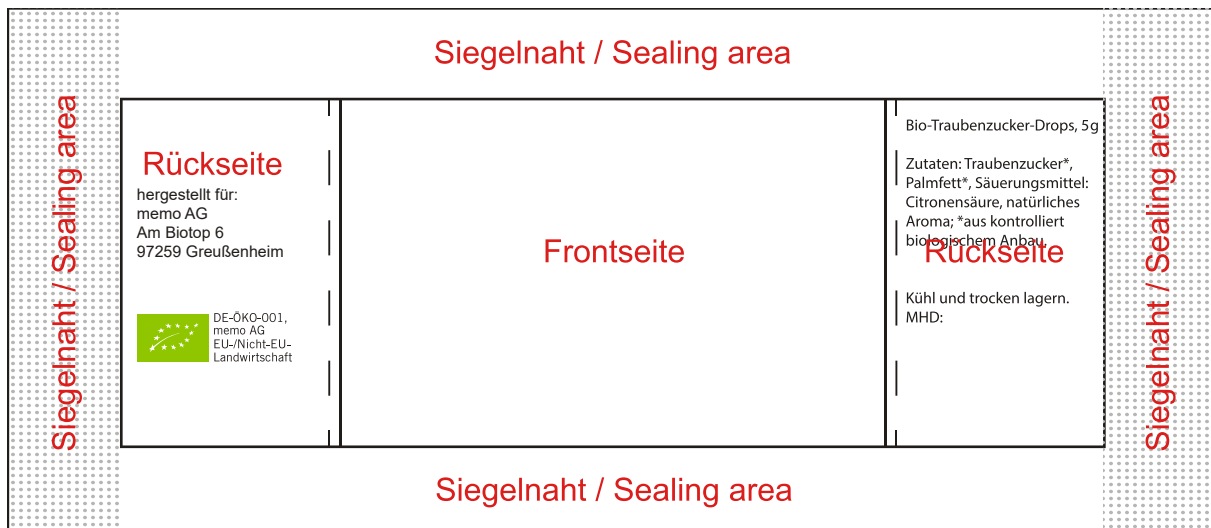

## Mini-Tütchen Bio-Dextrose-Drops mit 4-farbigem Digitaldruck auf weißer Folie

Bitte inkl. Bio-Siegel sowie **kompletter memo AG - Adresse** (= Inverkehrbringer) anlegen.  
Der Inverkehrbringer ist zwingend notwendig.

Wir fügen das MHD im Nachhinein ein.

Wichtigen Text / Ihr Logo bitte innerhalb der Frontseite platzieren.  
Sollte auch ein farbiger Hintergrund gewünscht sein (z.B. da das komplette Tütchen blau sein soll), kann dieser bis an den Rand der Siegelnaht angelegt werden.