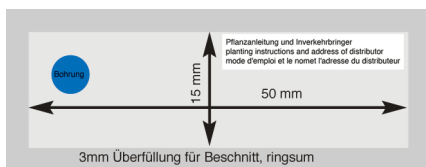

memo AG · Am Biotop 6 · 97259 Greußenheim

Bio Miniatur-Gewächshaus "Sonnenblume"