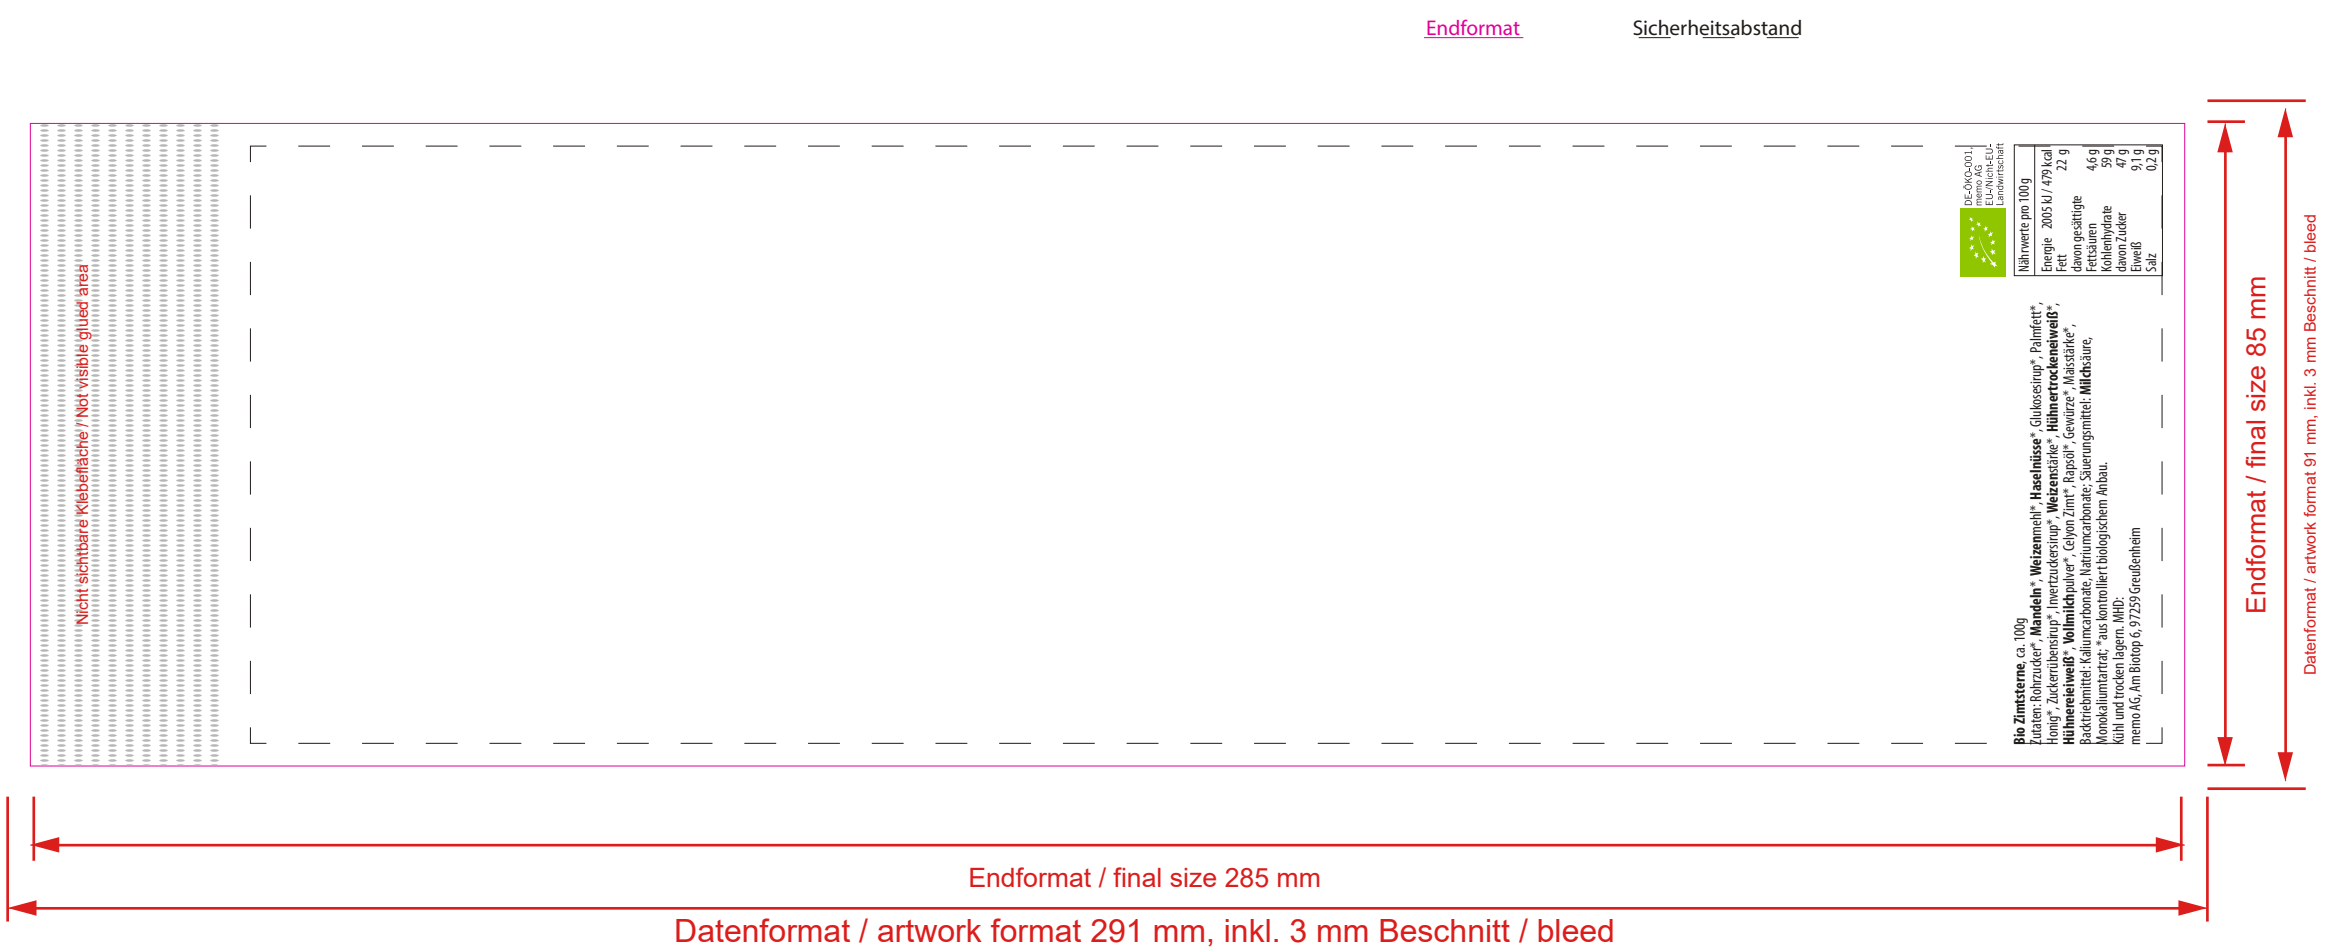

memo AG · Am Biotop 6 · 97259 Greußenheim

Bio-Zimtsterne in Maxi-Keksdose mit individuell gestalteter Banderole

Bitte inkl. Bio-Siegel sowie **kompletter memo AG - Adresse** (= Inverkehrbringer) anlegen. Der Inverkehrbringer ist zwingend notwendig.

Wir fügen das MHD im Nachhinein ein.