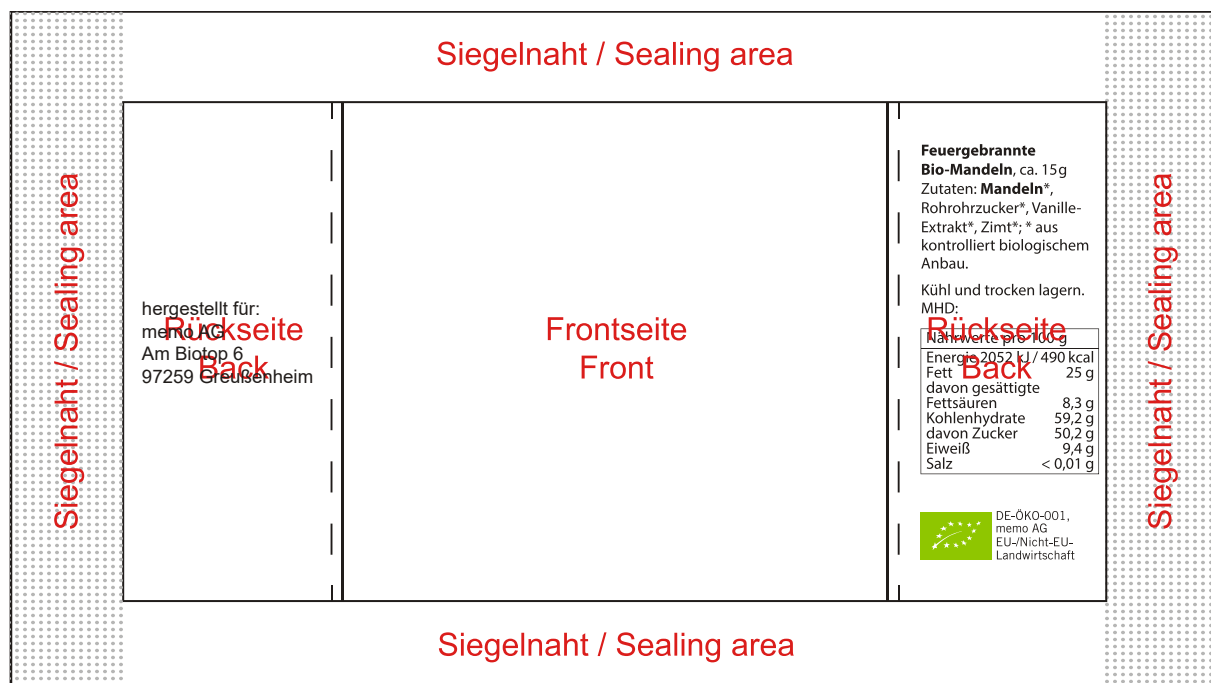

## Midi-Tüte Feuergebrannte Bio-Mandeln mit 4-farbigem Digitaldruck auf weißer Folie

Bitte inkl. Bio-Siegel sowie **kompletter memo AG - Adresse** (= Inverkehrbringer) anlegen.  
Der Inverkehrbringer ist zwingend notwendig.

Wir fügen das MHD im Nachhinein ein.

Wichtigen Text / Ihr Logo bitte innerhalb der Frontseite platzieren.  
Sollte auch ein farbiger Hintergrund gewünscht sein (z.B. da das komplette Tütchen blau sein soll), kann dieser bis an den Rand der Siegelnaht angelegt werden.