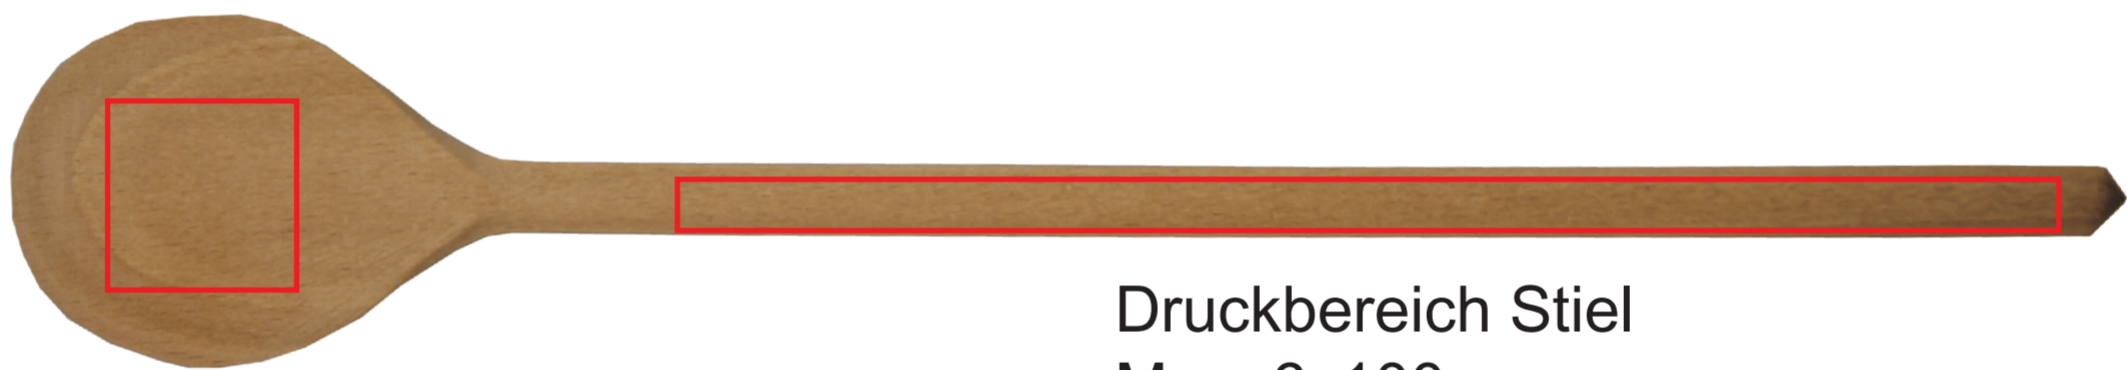

Kochlöffel rund

Druckbereich Außenschale
Max. 25x25mm

Druckbereich Stiel
Max. 6x100mm