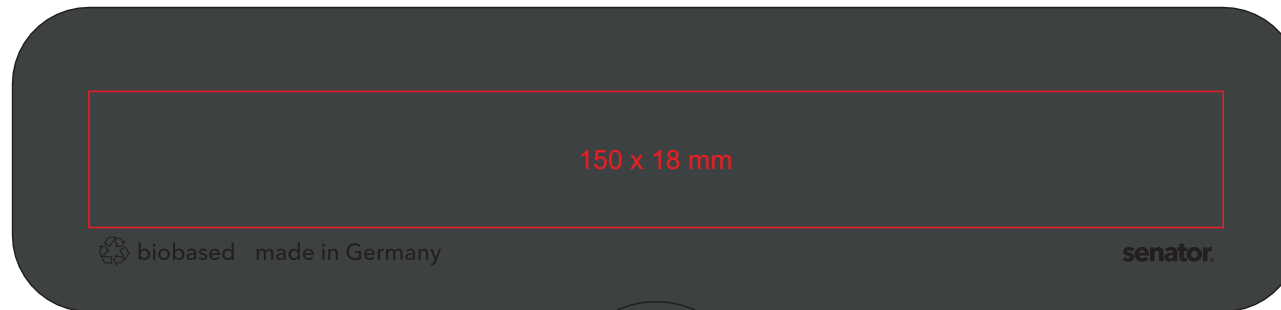

ET 191

GRÖSSE/POSITION:

__ x __ mm mittig
|

100%

MATERIALFARBEN:

 Schwarz

VEREDELUNG:

- SIEBDRUCK
- TAMPONDROCK
- LASER
- ÄTZUNG
- DIGITAL PRINT
- HD-Print
- PRÄGUNG

DRUCKFARBEN:

 CMYK

IHR
KORREKTUR
ABZUG

senator[®]
Extramoreordinary. Since 1920.

xxxxxx-10-01
02.01.2024

AN/CB

Bitte achten Sie auf einen maßstabsgetreuen Ausdruck

150 x 18 mm

 biobased made in Germany

senator.

Bitte beachten Sie:

- Dargestellte Farben stimmen nicht exakt mit der Wiedergabe der einzelnen Dekorationsverfahren und Schreibgeräte überein. Sie dienen lediglich als Anhaltspunkt für die Farbaufteilung.
- Unvermeidbar sind Farbabweichungen zwischen Papierfächern und Druckverfahren auf weißen Untergrund. Stärkere Abweichungen müssen auf farbigen oder transparenten (clear/icy) Untergründen in Kauf genommen werden.