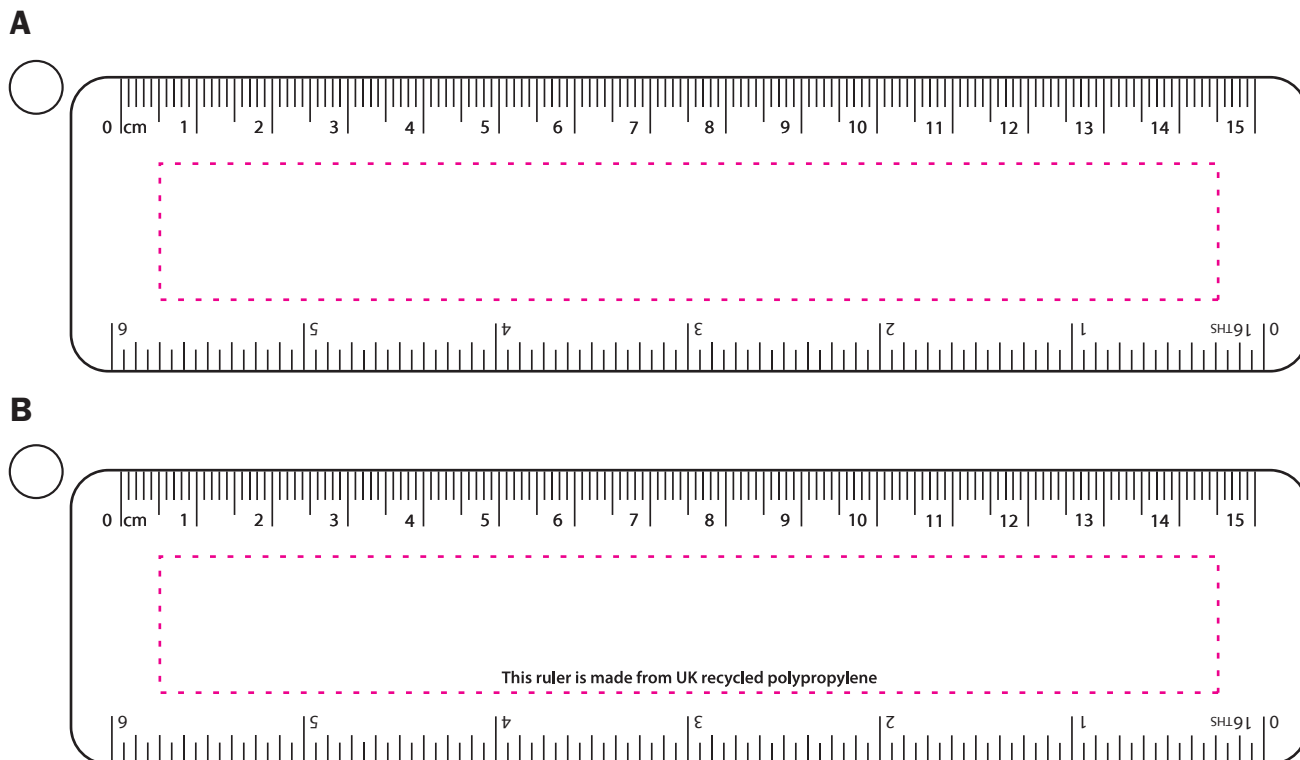

memo AG · Am Biotop 6 · 97259 Greußenheim

Lineal „Flexi“ 15 cm

Werbefläche ca. 140 x 18 mm.

Sie können zwischen Version A und B wählen (preislich identisch).

Die Zahlenskala wird in der gleichen Farbe wie das Druckbild aufgedruckt.