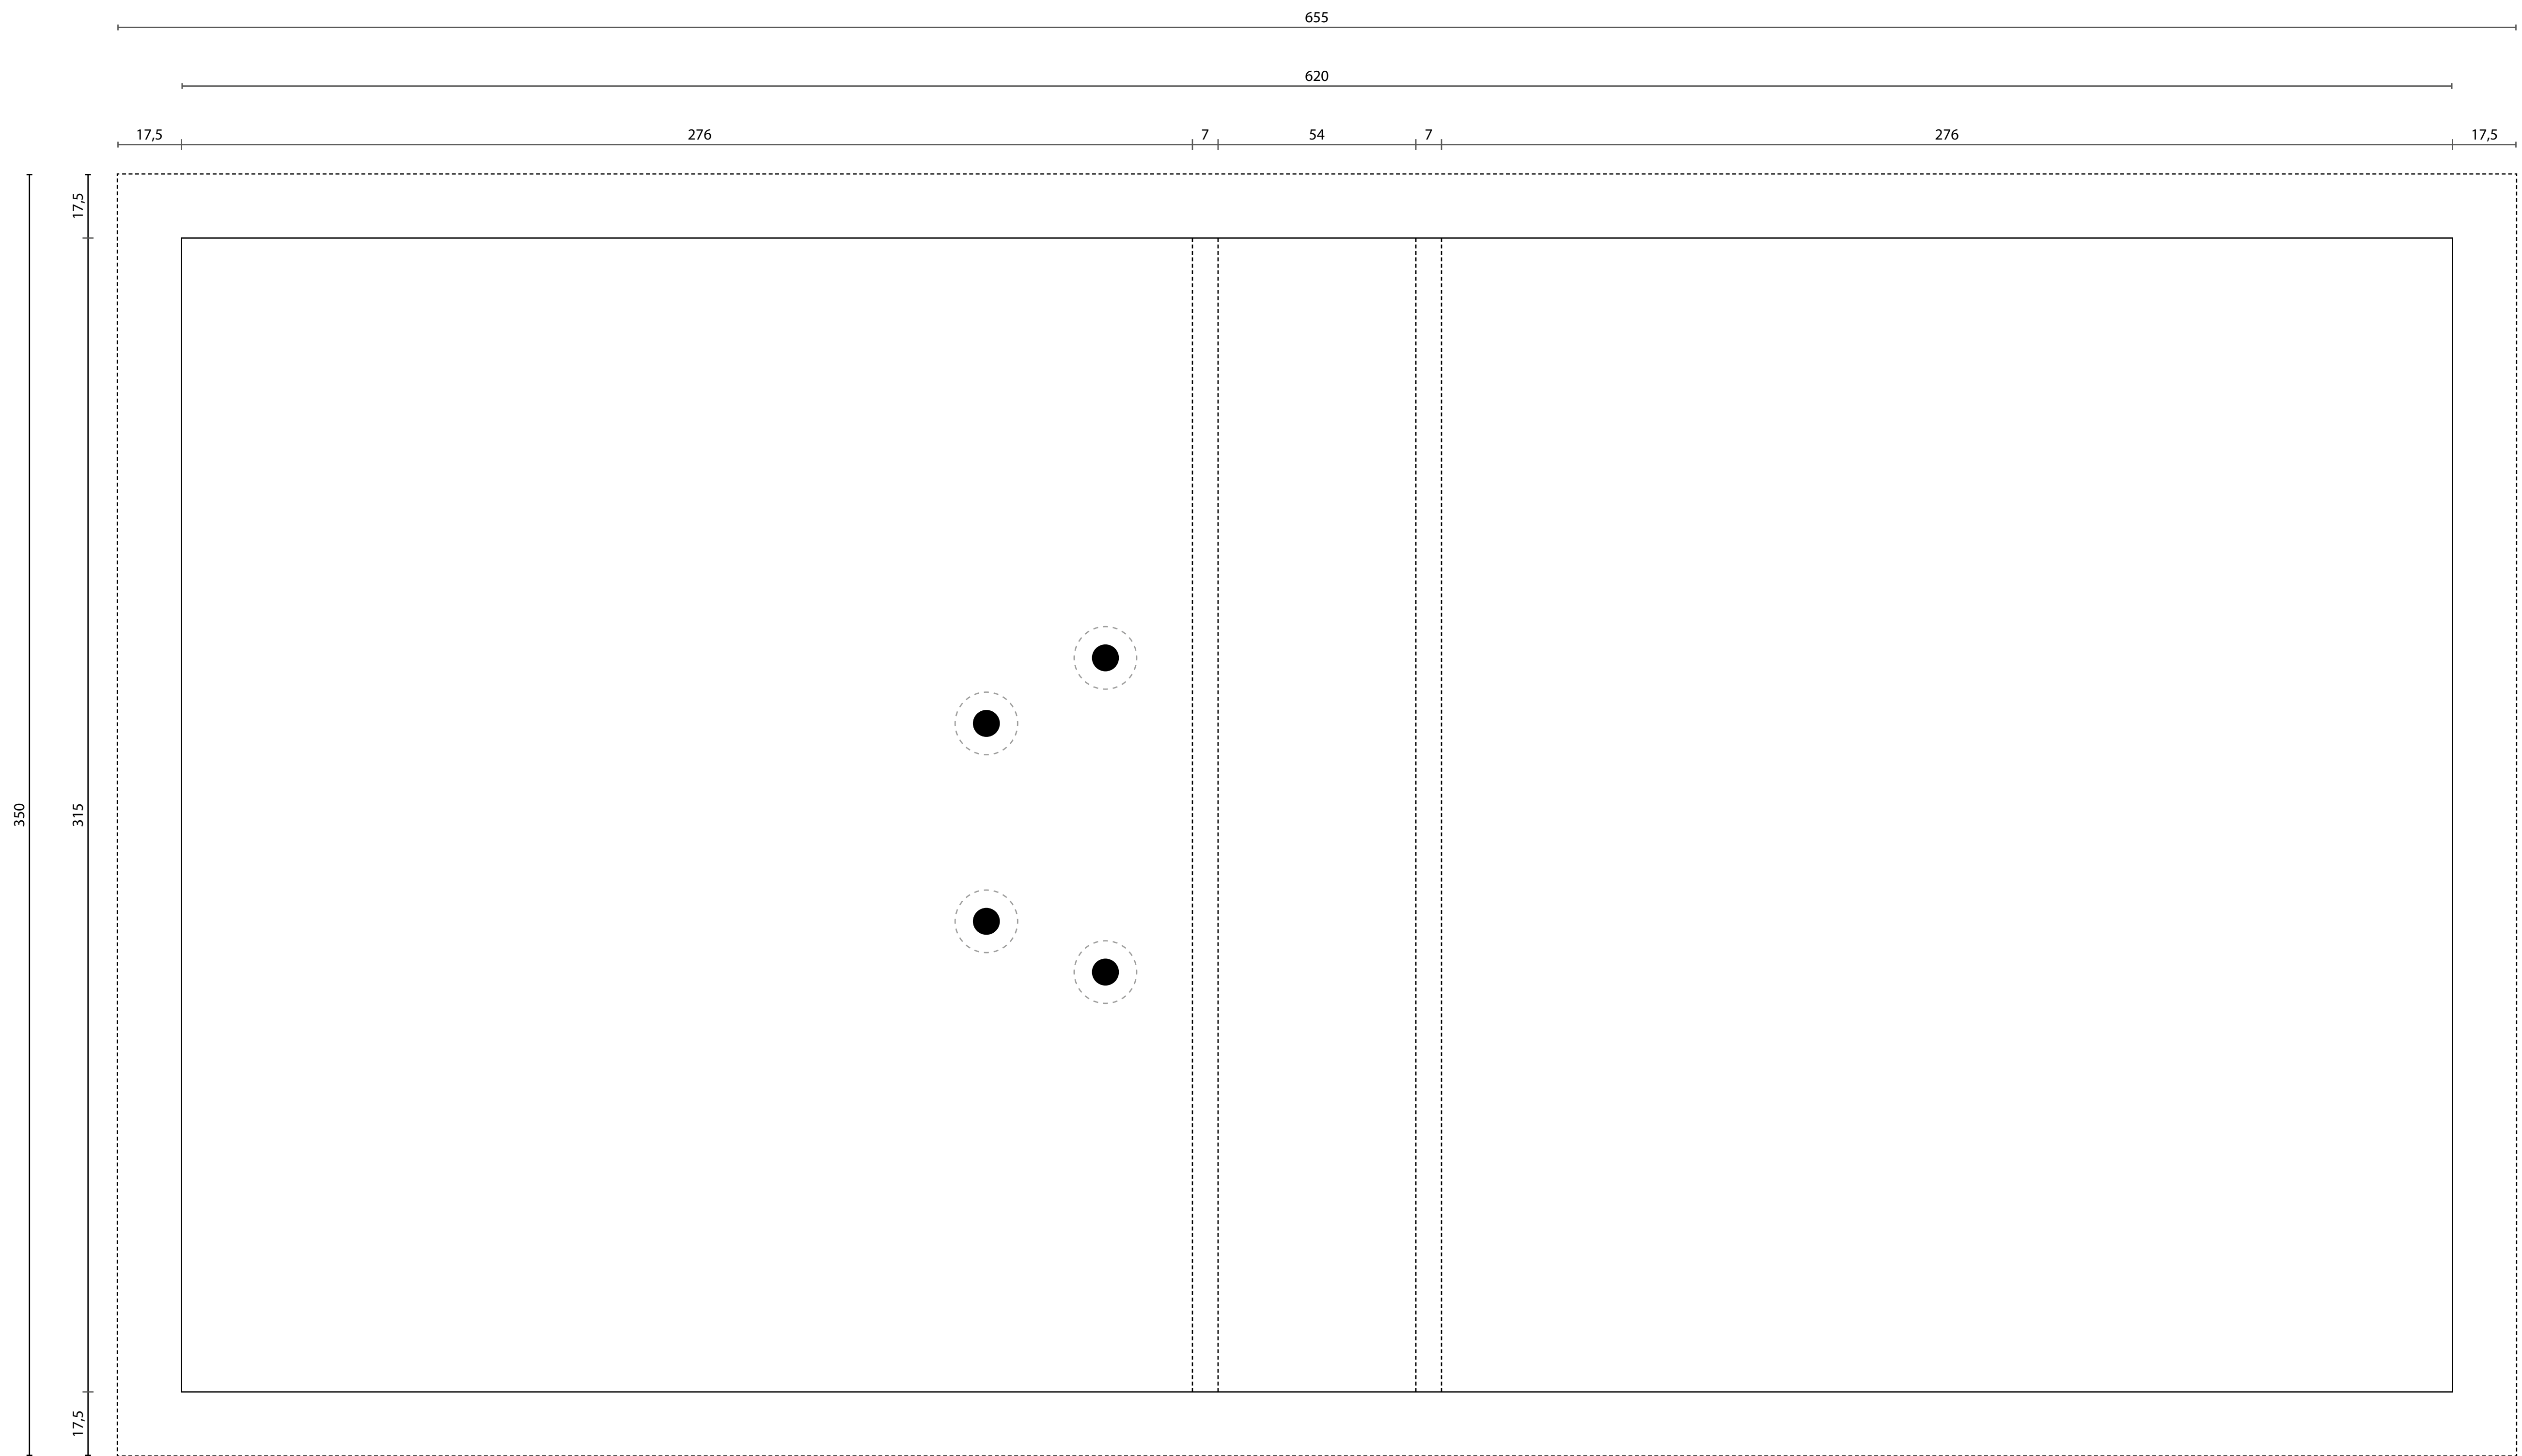

Buchdeckenordner

2-fach powerLock, FH 35mm, RB 54mm

B 620mm x H 315mm

Außenansicht

Datenhinweis:

- Wir benötigen Ihr Logo & Texte als EPS oder AI-Datei, mit gepfadeter Schrift
- Die Fotos benötigen wir als JPG, TIFF oder PSD-Datei mit einer Auflösung von min. 300 dpi
- Bitte legen Sie die Daten inklusive 17,5mm Umschlagrand an

Datenlieferung:

- Wir benötigen die finalen Druckdaten als „PDF X4“-Datei ohne Standbogen
- Bitte legen Sie die Daten mit Schnittmarken außerhalb des Umschlagrands an

Buchdeckenordner

2-fach powerLock, FH 35mm, RB 54mm

B 620mm x H 315mm

Innenansicht

Datenhinweis:

- Wir benötigen Ihr Logo & Texte als EPS oder AI-Datei, mit gepfadeter Schrift
- Die Fotos benötigen wir als JPG, TIFF oder PSD-Datei mit einer Auflösung von min. 300 dpi
- Bitte legen Sie die Daten inklusive 17,5mm Umschlagrand an