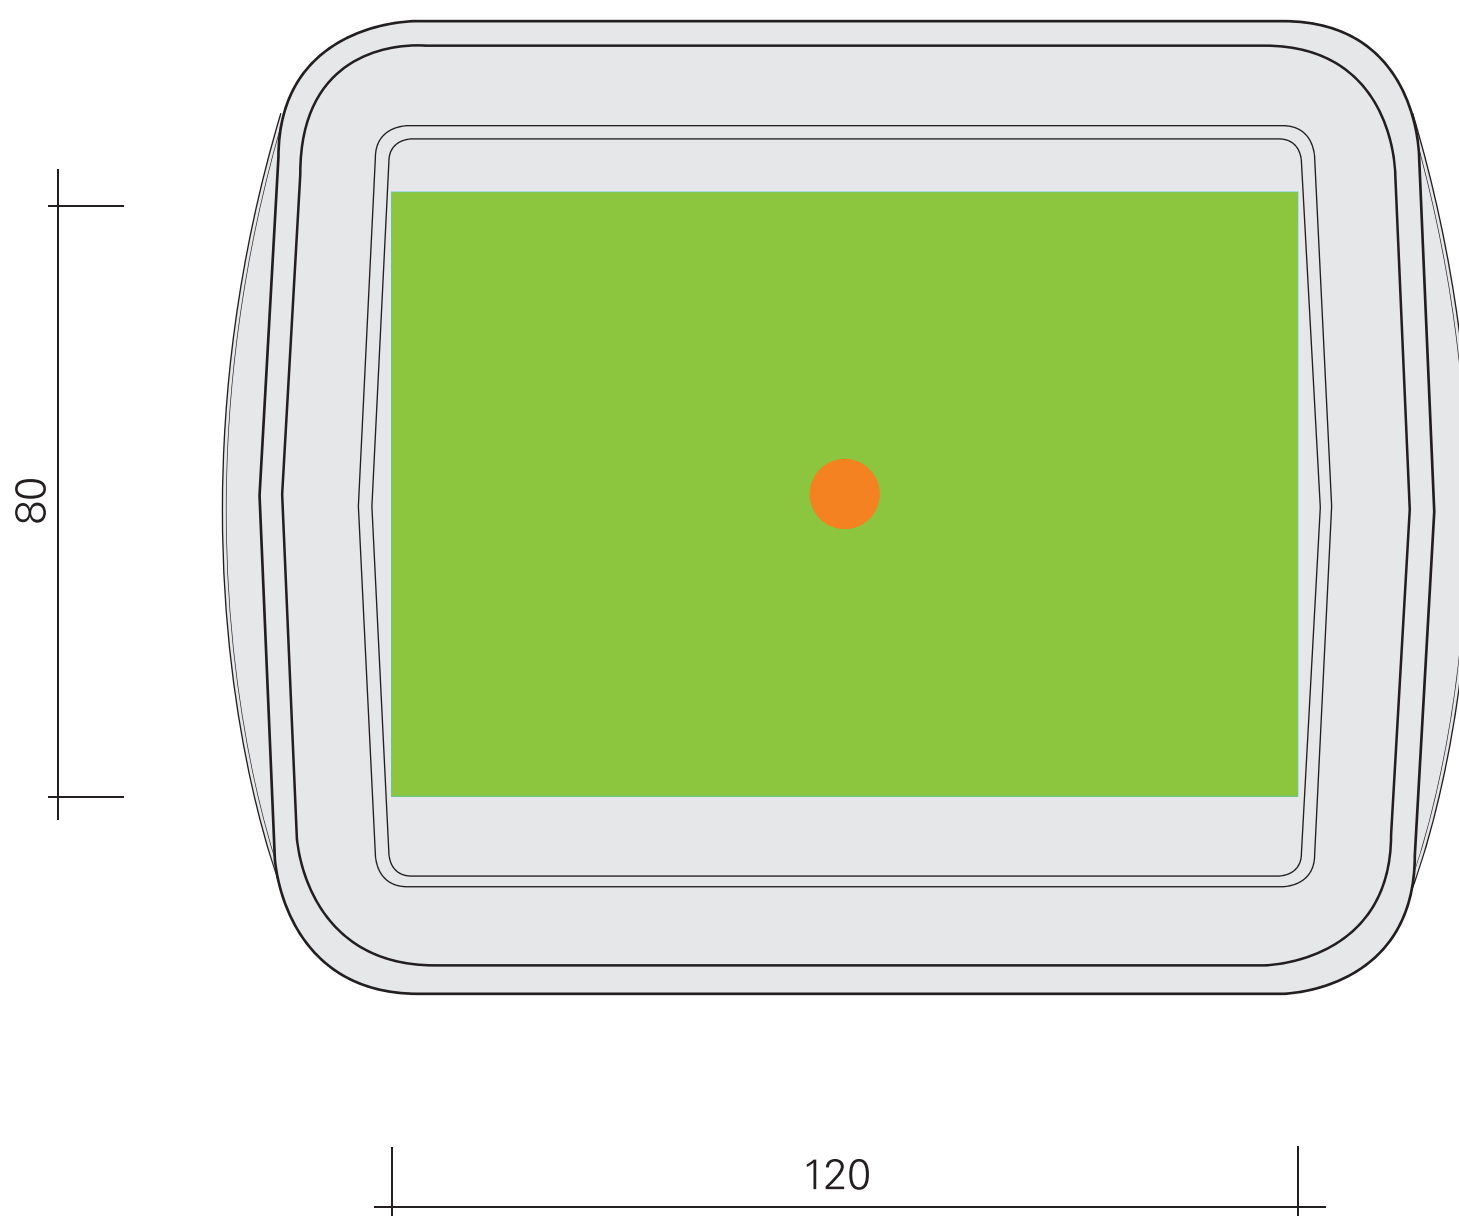

memo AG · Am Biotop 6 · 97259 Greußenheim

Lunchbox "Henning" aus Bio-Kunststoff

Siebdruck / Screen-Printing

Druckgröße / Printing size: 120 x 80 mm

Druckfarben / Printing colours: 1-4

Bemerkungen / Remarks:

Passergenauigkeit je Druckvorgang /

Register accuracy per printing process: +/- 0,5 mm

□ Grundform Artikel / Base form article

■ Druckfläche / Printing area

● Anspritzpunkt, bitte aussparen /
feed point, please spare

Achtung: Die grüne Grundfläche druckt **nicht** mit!

Attention: The green base area do **not** print!