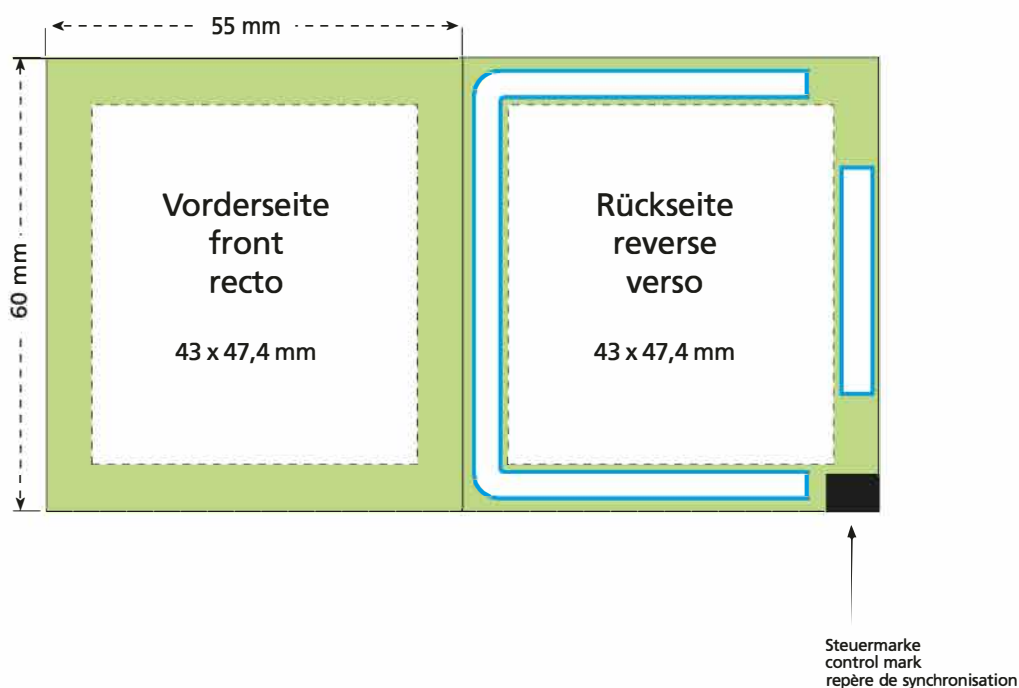

Standskizze · Stand drawing · Croquis avec repères

Artikel Nr. · Article No. : 110105416

Tüte · bag · sachet 55 x 60 mm

- Bedruckbare Fläche · printing surface · surface d'impression
- Siegelnaht bedingt bedruckbar · sealing surface can be printed on under some circumstances · surface de fermeture peut être imprimée sous certaines conditions
- Siegelnaht nicht bedruckbar · sealing surface can't be printed on · surface de fermeture ne peut pas être imprimée
- Fläche wird durch die Siegelnaht verdeckt · surface is covered by the sealing seam · surface est couverte par un thermoscellage
- Pflichttexte · mandatory text · textes obligatoires
- Fläche nicht bedruckbar · surface can't be printed on · surface ne peut pas être imprimée
- Beschnitt · bleed · découpe