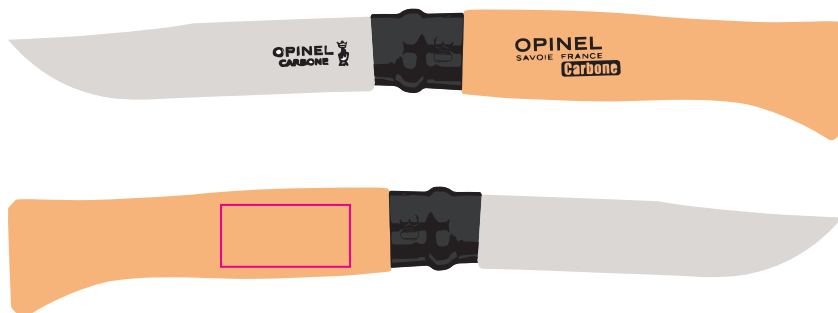

memo AG · Am Biotop 6 · 97259 Greußenheim

Opinel-Messer

Werbefläche ca. 25 x 12 mm.

„Opinel“ befindet sich immer auf dem Messer.
Der Werbe-Druck erfolgt auf der gegenüberliegenden Seite.

Das Messer ist nicht maßstabsgetreu abgebildet.