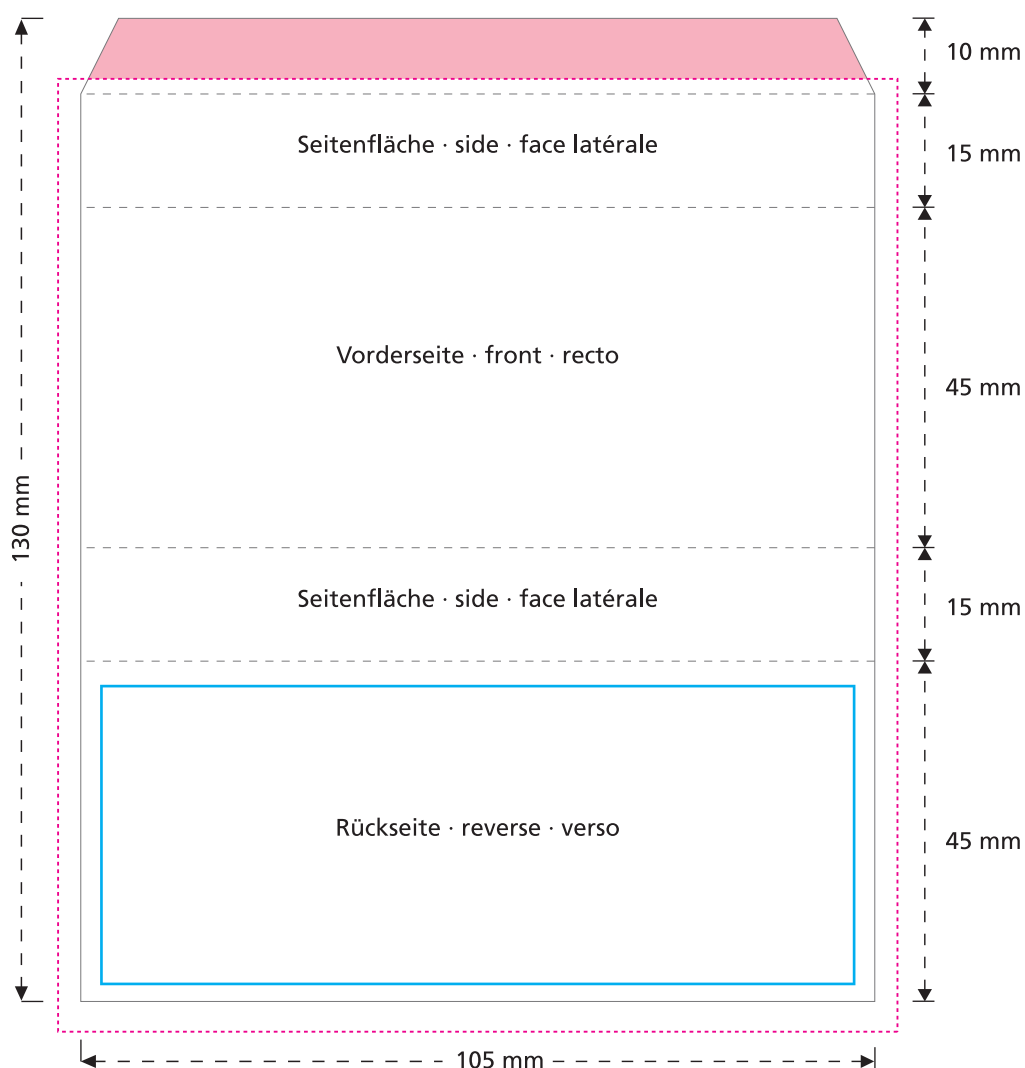

Standskizze · Stand drawing · Croquis avec repères

Artikel Nr. · Article No. : 110103172

Banderole · Promotional Sleeve · Bande publicitaire 105 x 45 x 15 mm

- Bedruckbare Fläche · printing surface · surface d'impression
- Siegelnaht bedingt bedruckbar · sealing surface can be printed on under some circumstances · surface de fermeture peut être imprimée sous certaines conditions
- Siegelnaht nicht bedruckbar · sealing surface can't be printed on · surface de fermeture ne peut pas être imprimée
- Fläche wird durch die Siegelnaht verdeckt · surface is covered by the sealing seam · surface est couverte par un thermoscollage
- Pflichttexte · mandatory text · textes obligatoires
- Fläche nicht bedruckbar · surface can't be printed on · surface ne peut pas être imprimée
- Beschnitt · bleed · découpe

Bitte Informationsblatt zur Erstellung Ihrer Druckdaten beachten.
Please take note of the information sheet for the creation of your printing data.
Merci de tenir compte de la fiche d'information pour établir vos données d'impression.