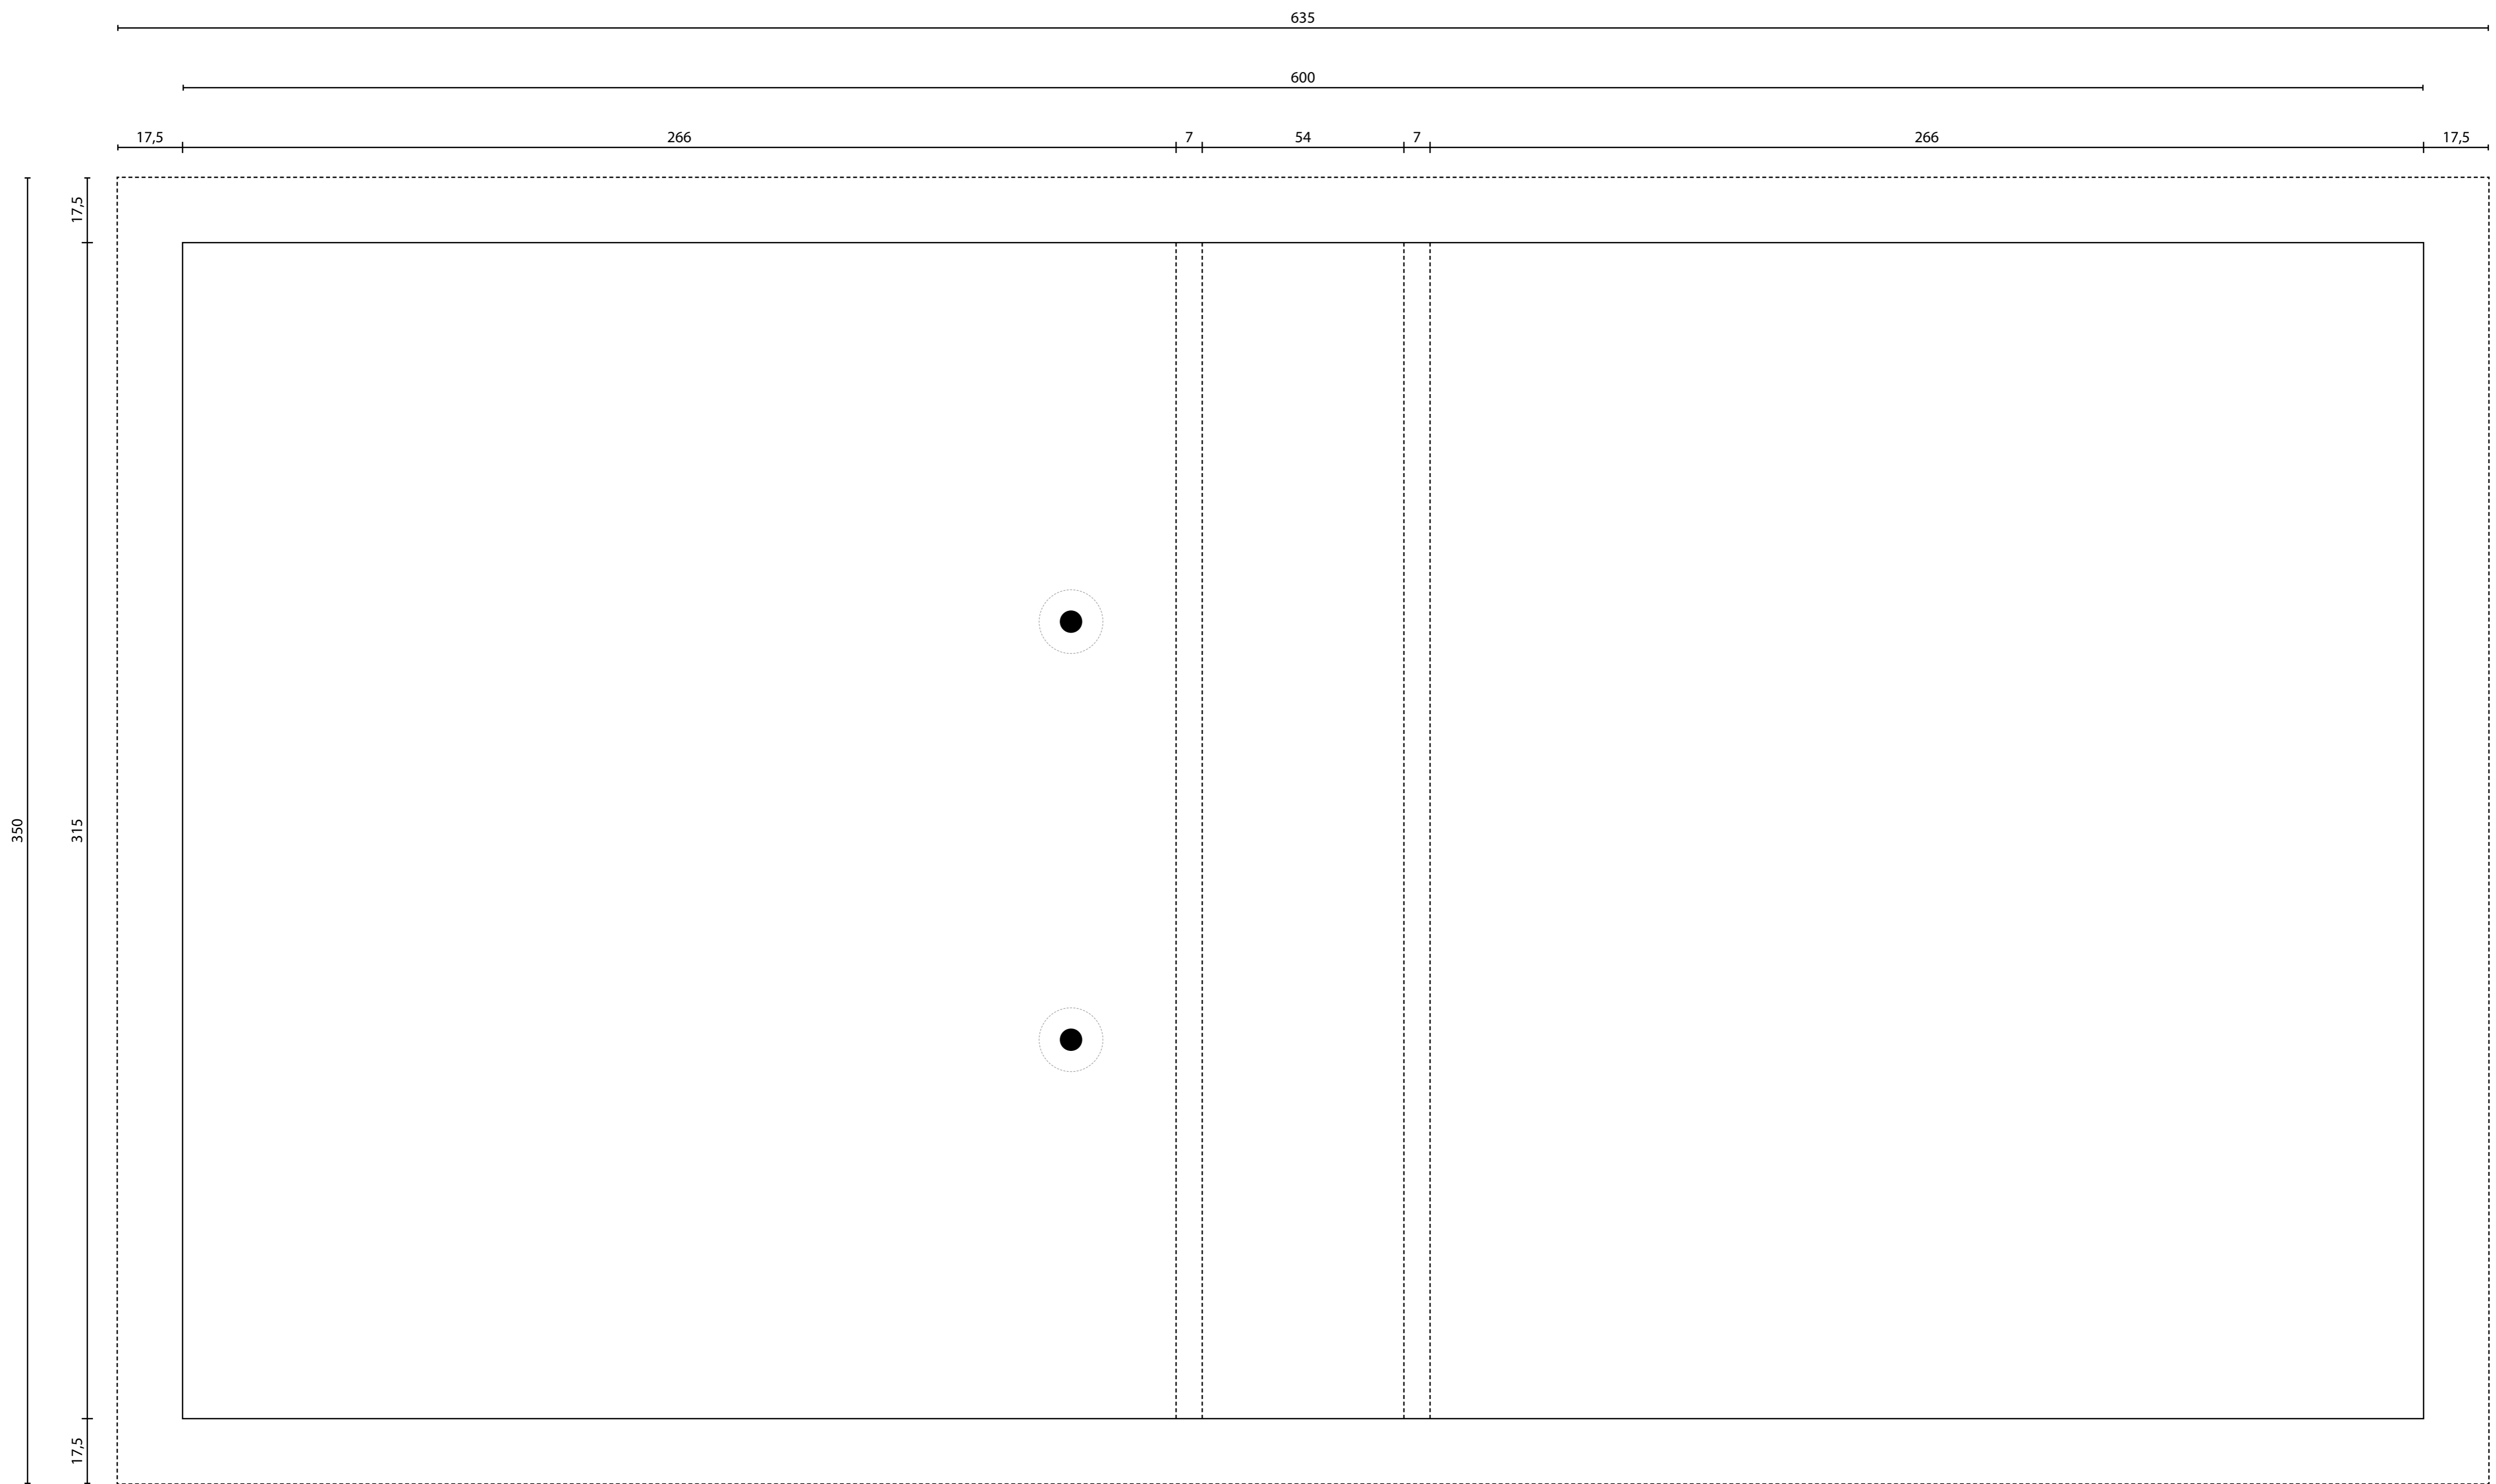

**Buchdeckenordner**

2-fach DKombi, FH 40mm, RB 54mm

B 600mm x H 315mm

Außenansicht

**Datenhinweis:**  
- Wir benötigen Ihr Logo & Texte als EPS oder AI-Datei, mit gepfadeter Schrift  
- Die Fotos benötigen wir als JPG, TIFF oder PSD-Datei mit einer Auflösung von min. 300 dpi  
- Bitte legen Sie die Daten inklusive 17,5mm Umschlagrand an

**Datenlieferung:**  
- Wir benötigen die finalen Druckdaten als „PDF X4“-Datei ohne Standbogen  
- Bitte legen Sie die Daten mit Schnittmarken außerhalb des Umschlagrands an

**Buchdeckenordner**

2-fach DKombi, FH 40mm, RB 54mm

B 600mm x H 315mm

Innenansicht

**Datenhinweis:**

- Wir benötigen Ihr Logo & Texte als EPS oder AI-Datei, mit gepfadeter Schrift
- Die Fotos benötigen wir als JPG, TIFF oder PSD-Datei mit einer Auflösung von min. 300 dpi
- Bitte legen Sie die Daten inklusive 17,5mm Umschlagrand an