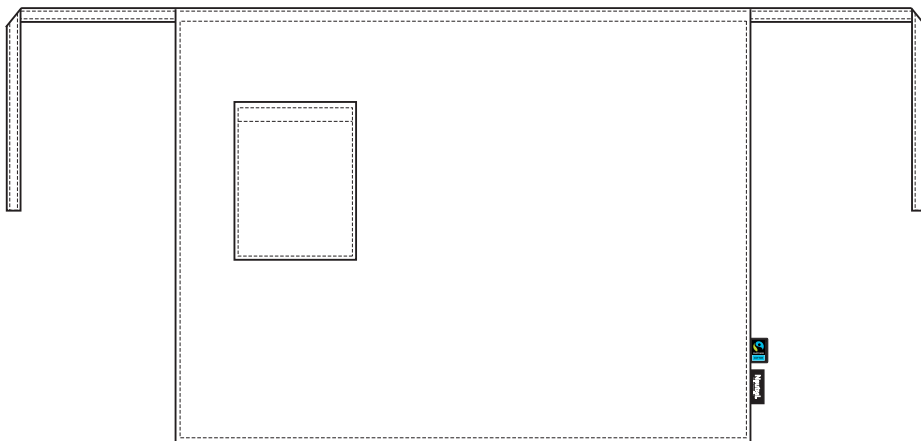

memo AG · Am Biotop 6 · 97259 Greußenheim

Neutral Bio-Bistroschürze

Werbefläche ca. 290 x 290 mm.

Size	Width	Length
One size	110	50