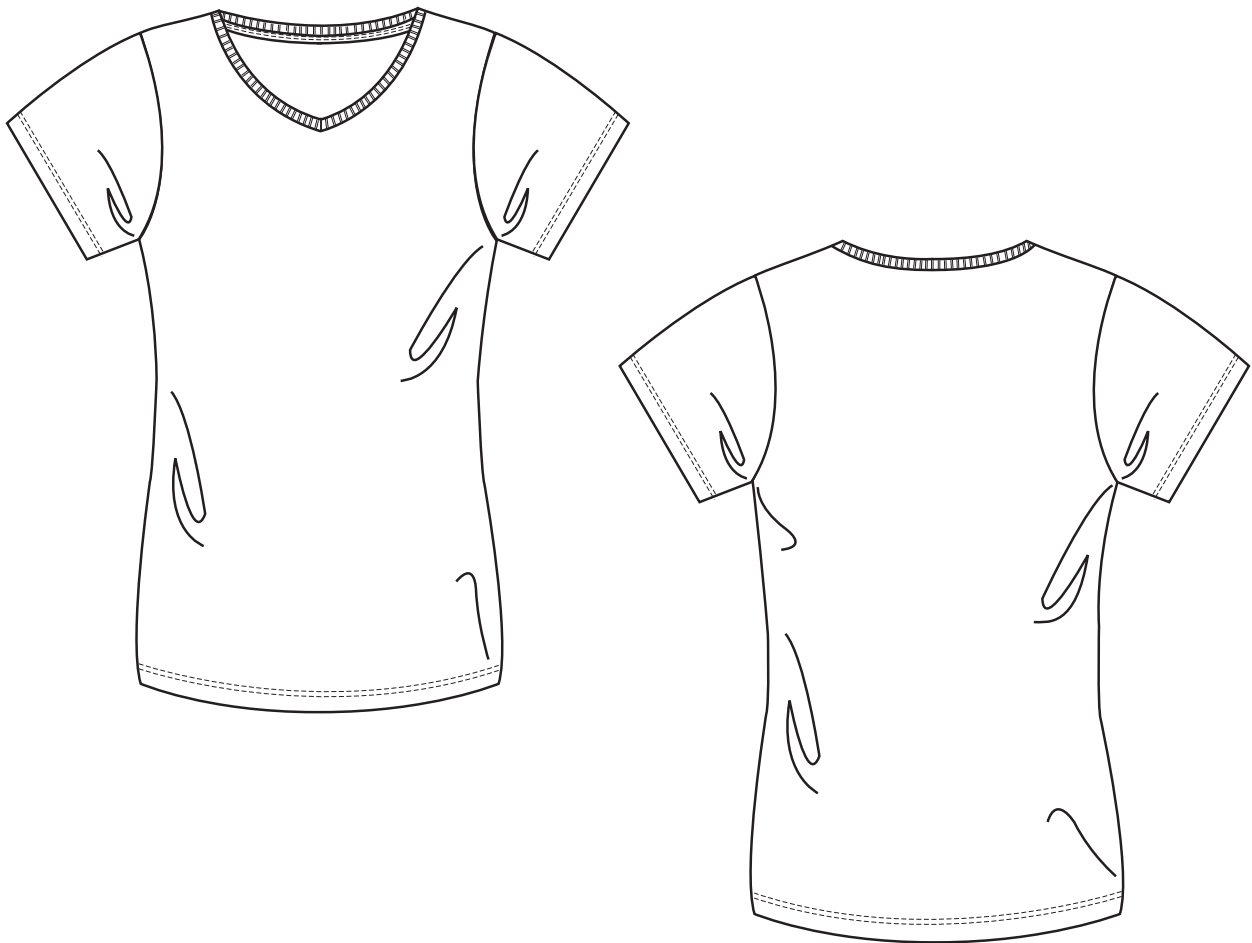

memo AG · Am Biotop 6 · 97259 Greußenheim

Neutral Bio-Damen-T-Shirt mit V-Ausschnitt

Werbefläche ca. 290 x 290 mm.
auf Vorder- oder Rückseite

Size	XS	S	M	L	XL	2XL
½ Width	41	44	47	50	53	56
Full length	62	65	68	71	74	77