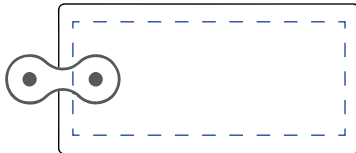

memo AG · Am Biotop 6 · 97259 Greußenheim

Schlüsselanhänger aus recycelten Skateboards 40 x 20 mm

Werbefläche ca. 36 x 15 mm.

Teile des druckbaren Bereichs können vom Schlüsselring verdeckt werden.
Wir empfehlen das Motiv nur daneben zu platzieren.

Die Artikel-Farben können je nach recyceltem Skateboard variieren
und sind nicht wählbar.

Es ist NUR Druckfarbe weiß möglich.