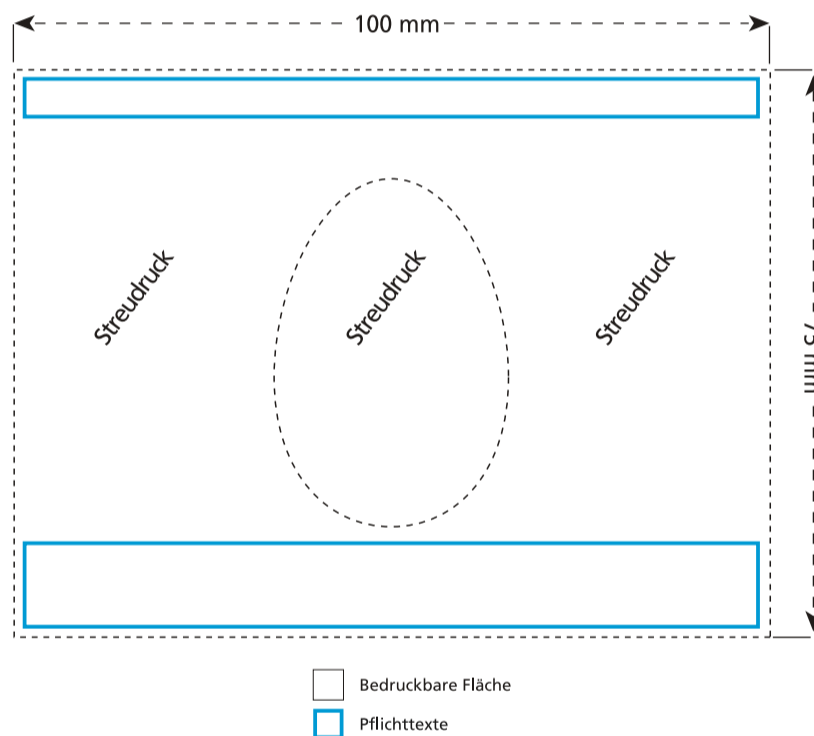

memo AG · Am Biotop 6 · 97259 Greußenheim

Vollmilch-Osterei inkl. Druck

45 x 30 mm

Pflichttexte

Hersteller/Inverkehrbringer, Mindesthaltbarkeitsdatum (MHD) und Inhaltsangaben sind Pflichttexte. Die Inhaltsangaben werden von uns in Ihre Daten eingesetzt - Sie erhalten einen Korrekturabzug inkl. dieser Angaben. Das MHD und die Lot-Nr. werden am Produktionstag auf der Rückseite des Tütchens aufgedruckt.

Steuermarke

Diese ist für die gesteuerte Produktion des Artikels notwendig und kann auf der Rückseite erscheinen.

Datenanlieferung:

Die in Ihren Daten verwendeten Bilder müssen eine Auflösung von mindestens 300 dpi (CMYK) haben, noch besser geeignet sind Vektordaten. Sofern Sie das Motiv vektorisiert vorliegen haben, dieses bitte als Vektorgrafik senden (auch bei Bildern). Wenn das Motiv nur wenige Farben hat, wird dieses in der Regel nach Volltönen gedruckt (HKS K oder Pantone C), 4C-Motive dagegen nach CMYK. Bitte Daten entsprechend anlegen.