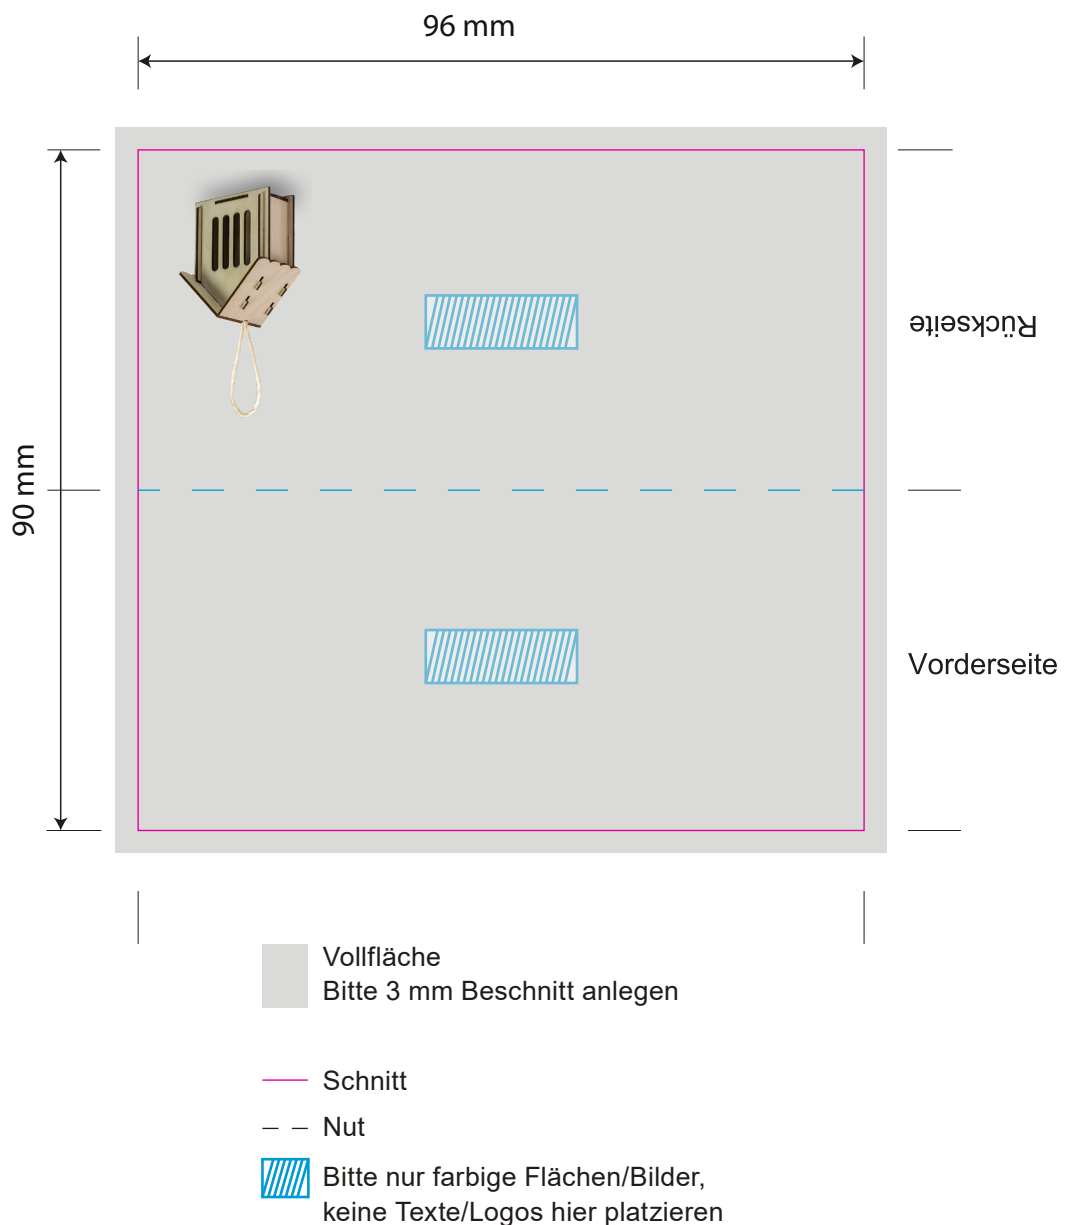

## Bausatz für Insektenhäuschen aus Holz, inkl. 4-farbigem Aufdruck

Werbefläche 96 x 90 mm.

Bitte ausschließlich auf der Gestaltungsebene arbeiten.  
Stand- & Schnittmarkenebene bitte nicht verändern.