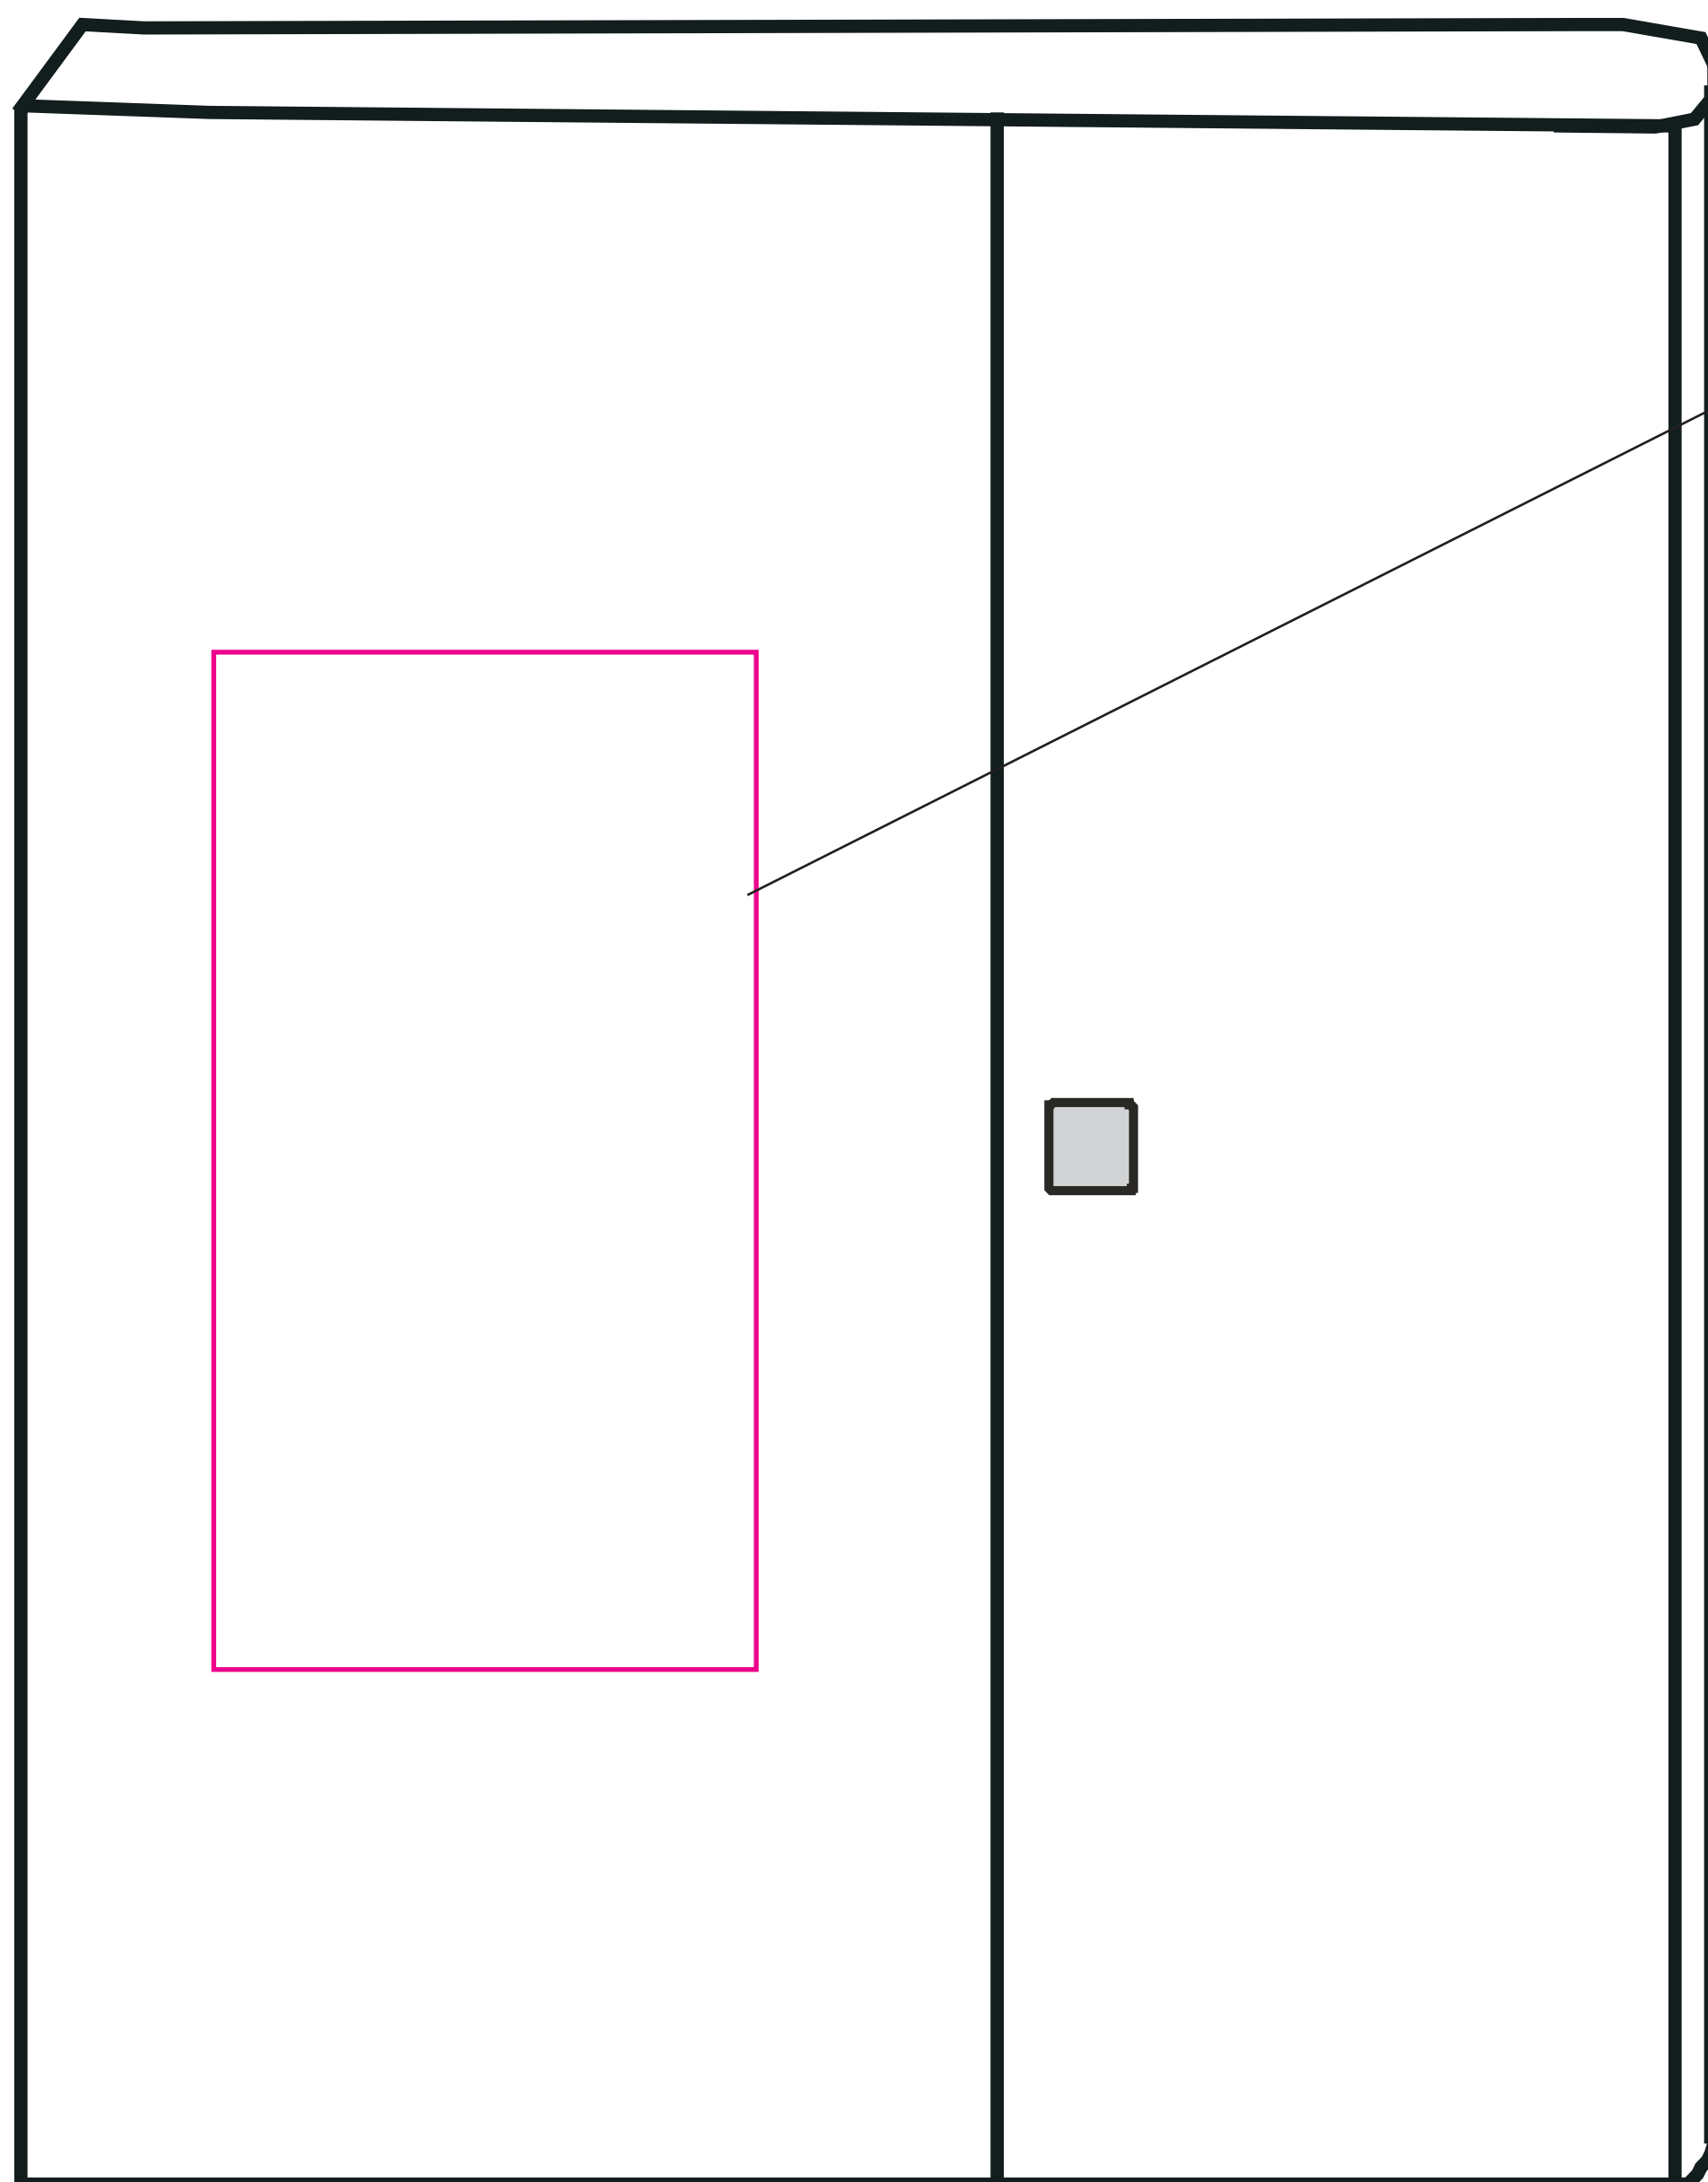

## Tagungsmappe "Elegance exklusiv" A4 mit Blockklemme

Werbebläche Prägung 15 x 8 cm:

- Platzierung auch an anderer Stelle möglich
- 8 mm Mindestabstand zwischen Motiv und Rand/Rille/Druckknopf

Ansicht offen: