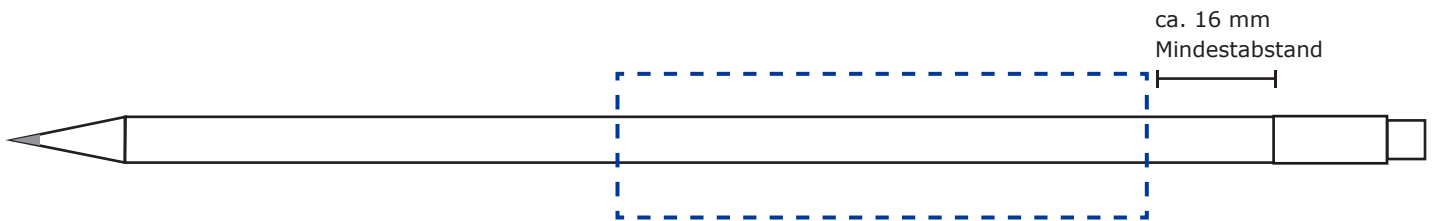

memo AG · Am Biotop 6 · 97259 Greußenheim

Bleistift "Lightside"

Werbefläche ca. 70 x 19 mm.

ca. 187 mm