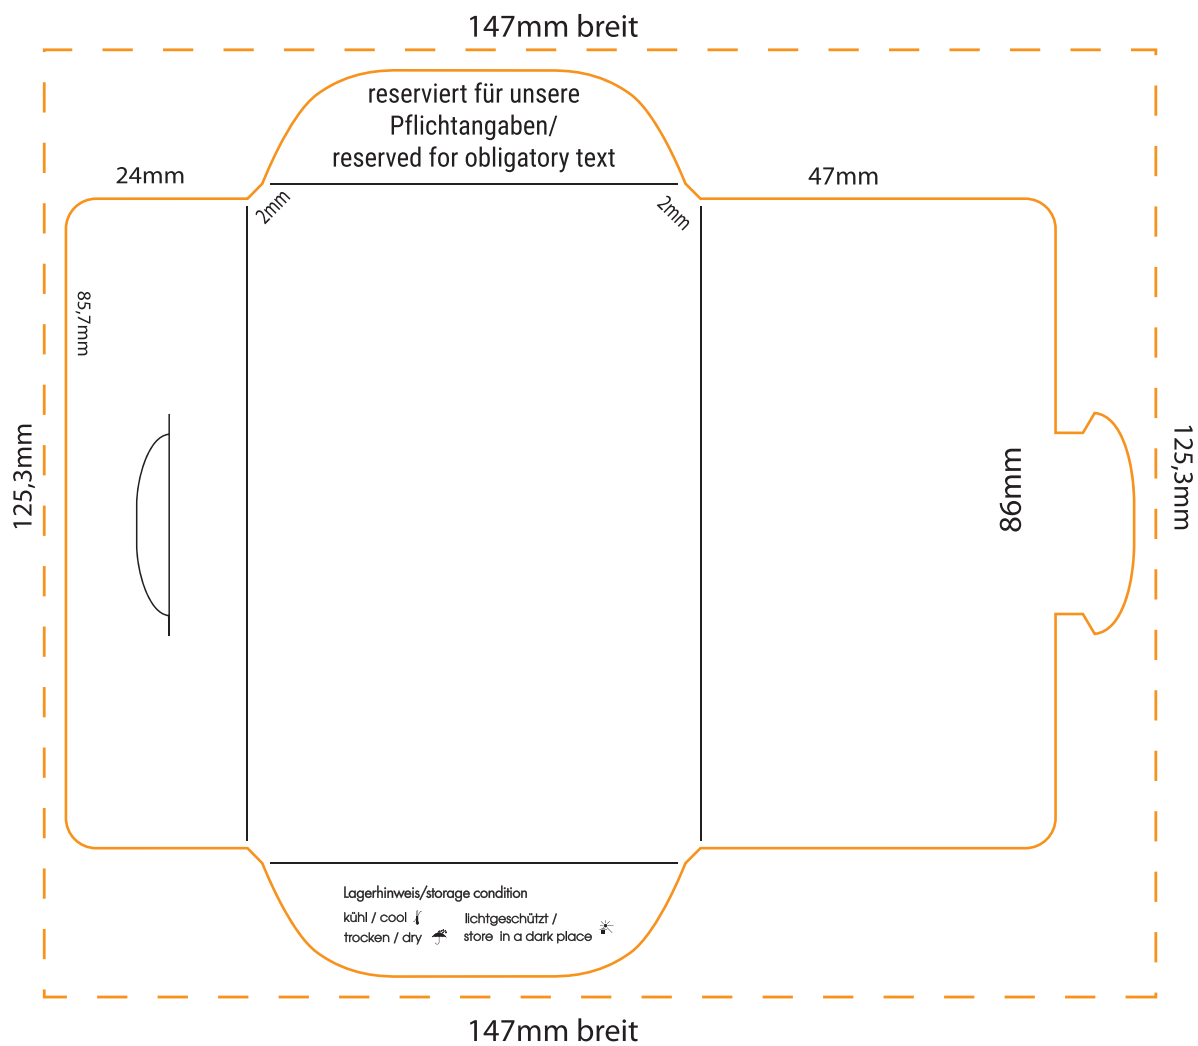

memo AG · Am Biotop 6 · 97259 Greußenheim

Pflasterset "MailCare" groß inkl. 1-4-farbigem Aufdruck

max. Druckfläche/max. print area + 3mm Beschnitt

Bitte lassen Sie uns zur Ansicht eine Datei mit allen hier sichtbaren Linien zukommen.
Für den Druck benötigen wir dann noch eine Datei ohne diese Linien.
Bitte beachten Sie ferner, dass bei randabfallenden Drucken ein Beschnitt von 3mm einzuhalten ist!