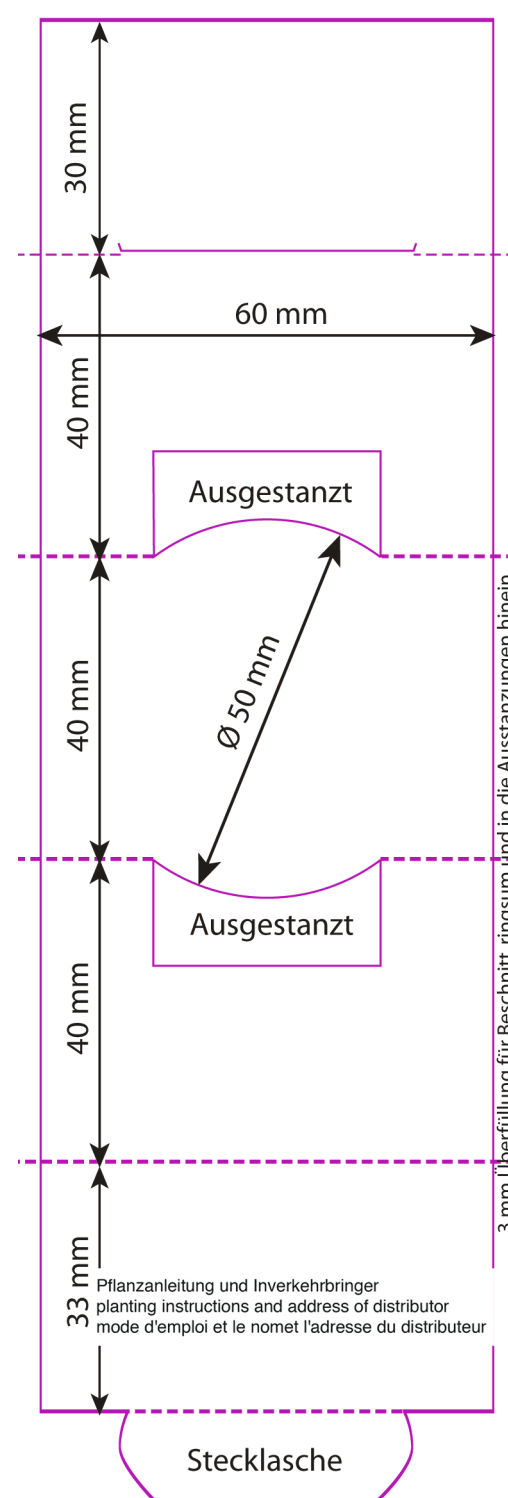

memo AG · Am Biotop 6 · 97259 Greußenheim

## Bio-Mini-Pflanzset "Sonnenblume"

Bitte inkl. Bio-Siegel, Pflanzenanleitung sowie **kompletter memo AG - Adresse** (zwingend notwendig) anlegen.