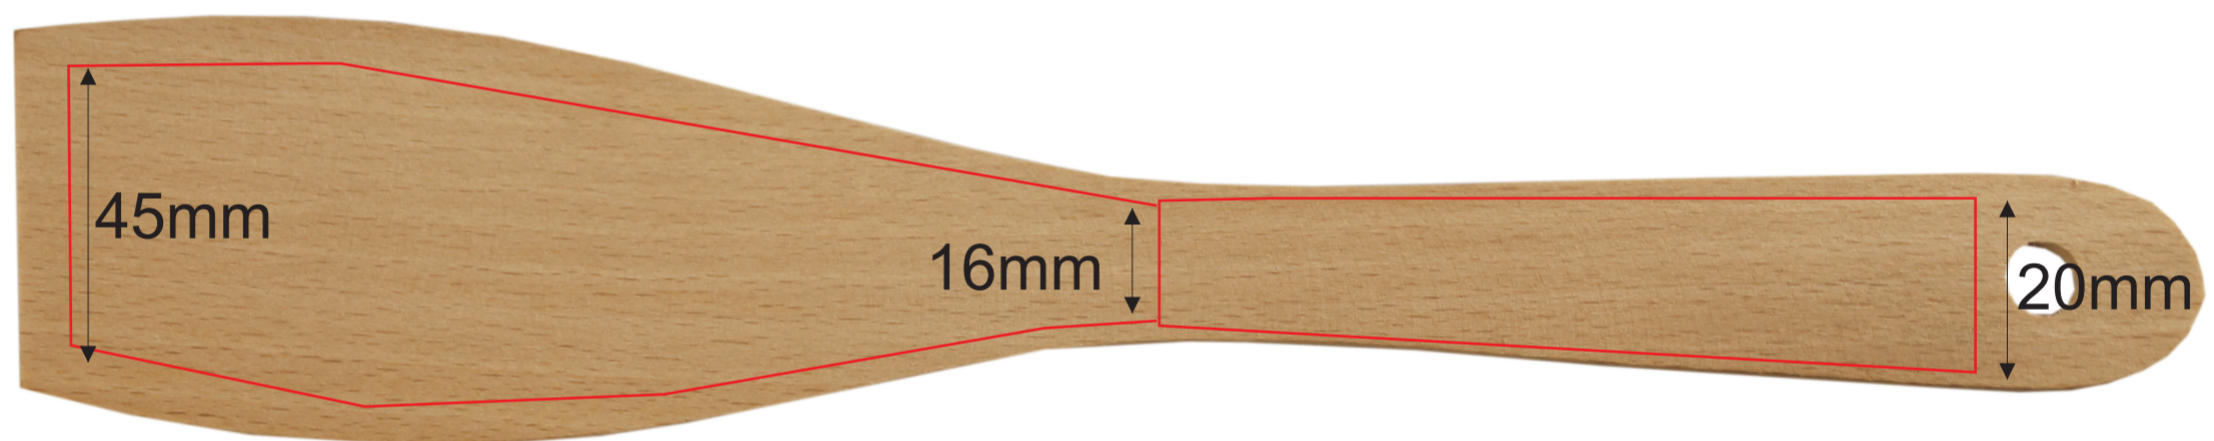

Pfannenwender aus Buche

Gravur ist im vorderen oder hinteren Bereich möglich.
Die Werbefläche ist rot dargestellt.