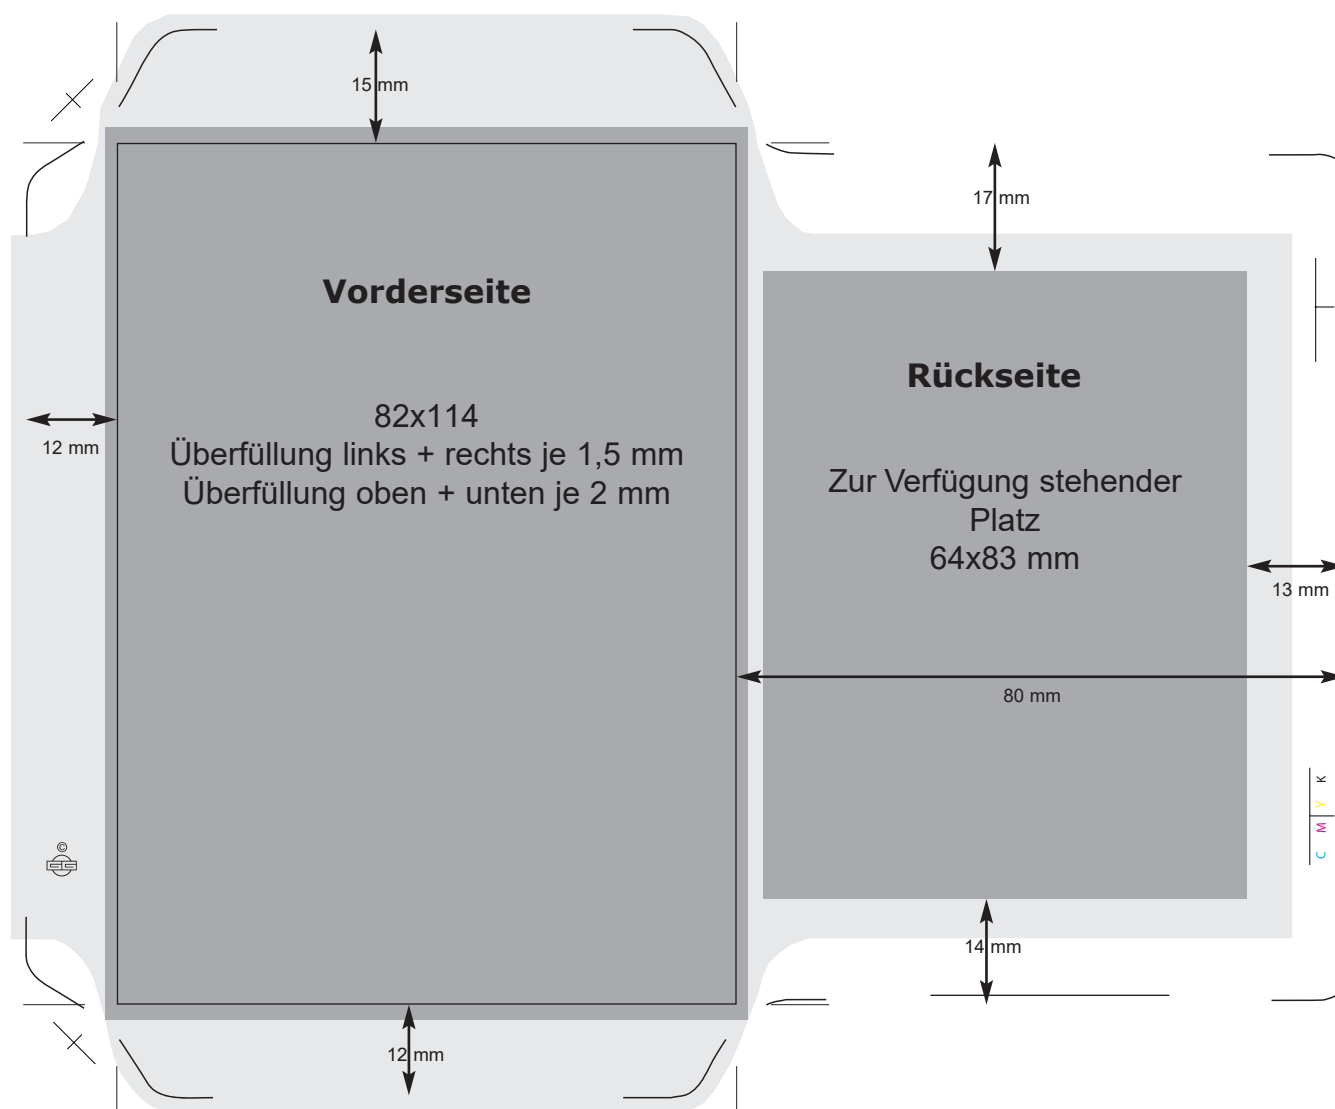

## Bio Samentütchen "Sonnenblume"

Wichtigen Text / Logos / Bilder bitte nur im dunkelgrauen Bereich der Standskizze platzieren. Bitte mit Überfüllung anlegen. Falls gewünscht kann der hellgraue Bereich mit angelegt werden - ansonsten ist dieser weiß.

### **Bio Sonnenblume**

Eine gelbstrahlende Neuheit, die sich zur Topf- und Beetkultur bestens eignet. Wird nur 30 cm hoch und ist deshalb sehr beliebt zur Anzucht in Töpfen.

Gute Verzweigung, kleine Blütenmitte und eine lange Blühdauer zeichnet diese Sorte aus.

**Aussaatzeit:** Ab März bis Juni direkt in Töpfe oder ab April ins Freiland.

**Pflege:** Sonnenblumen lieben einen sonnigen Standort und nährstoffreiche, humose Erde. Pflanzabstand im Freiland 25-30 cm

**Blütezeit:** Je nach Kultur von Mai bis September.

**Höhe:** ca. 30 cm

(Samen nicht zum Verzehr)

memo AG, Am Biotop 6, 97259 Greußenheim, DEUTSCHLAND,  
info@memo.de, memo-werbeartikel.de

Bio-Siegel: