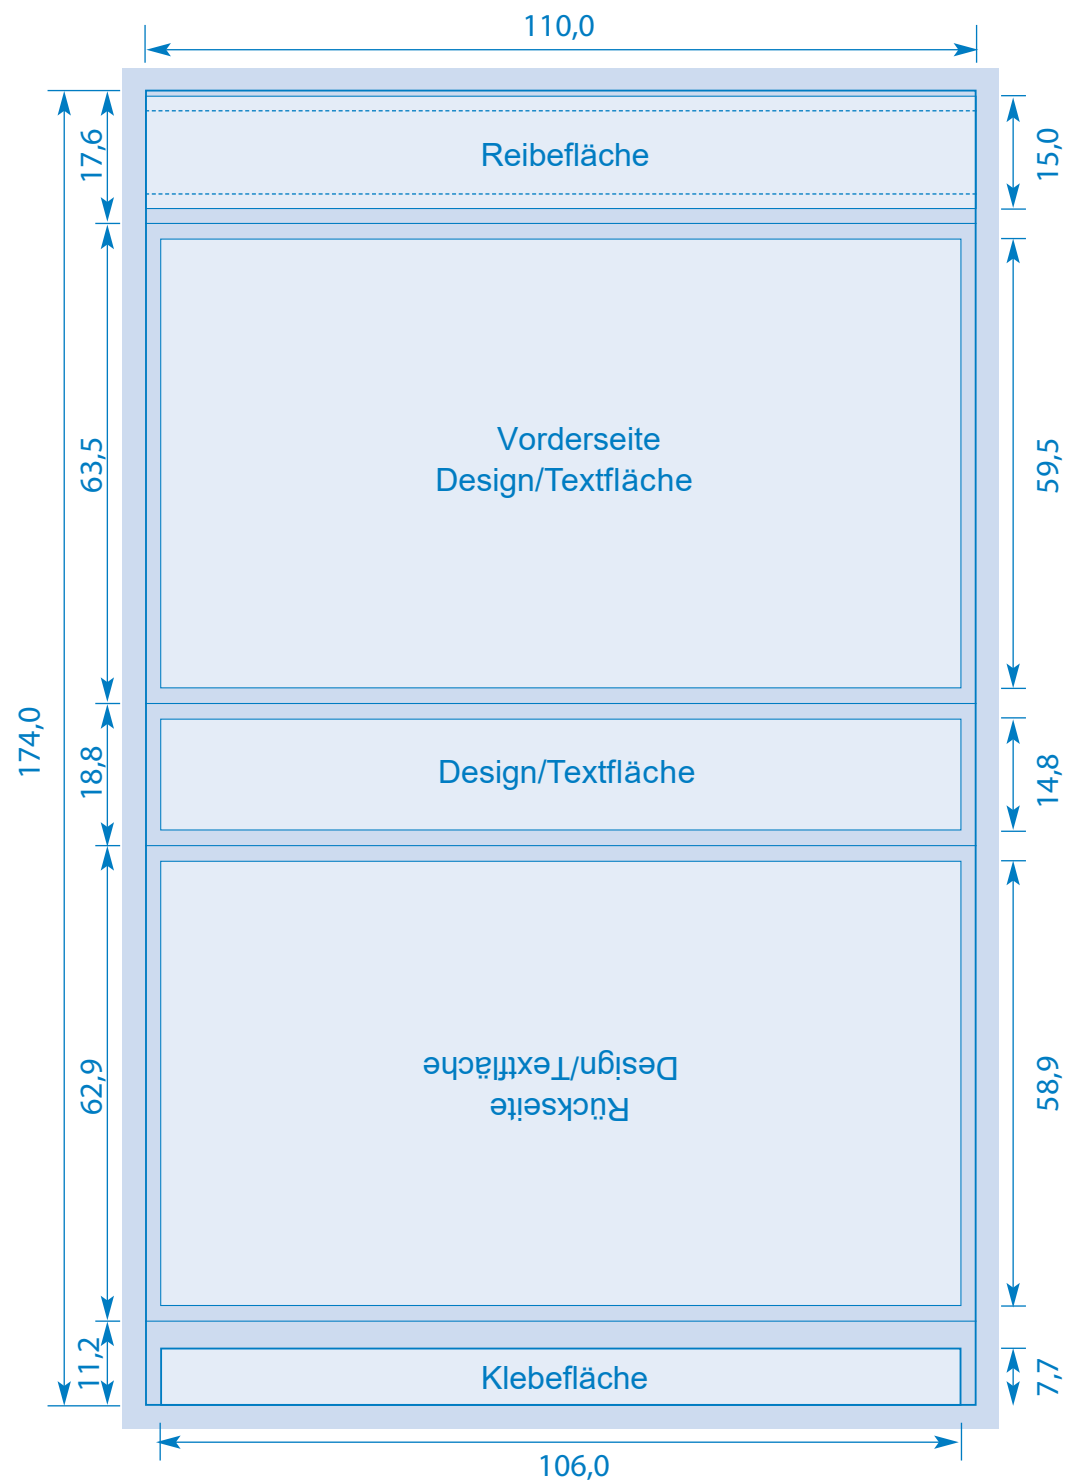

memo AG · Am Biotop 6 · 97259 Greußenheim

Kamin-Streichholzschachtel 110 x 64 x 20 mm

 = Werbefläche mit 3 mm Beschnitt
Bitte keine weißen Flächen für Kleber und Reibfläche anlegen.